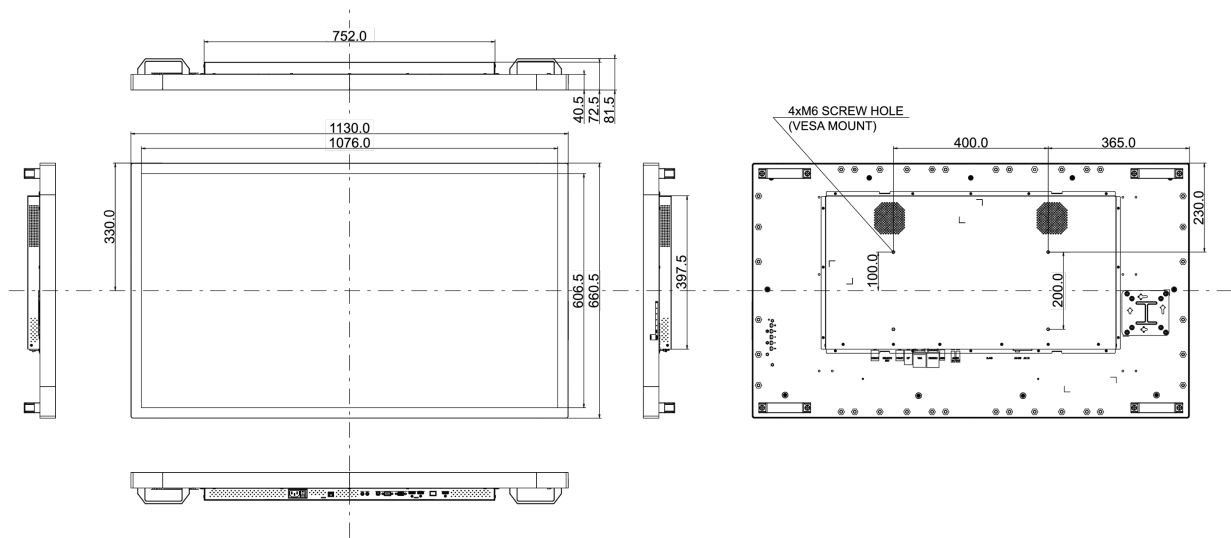

All trademarks and registered trademarks acknowledged. E & O E. Specification subject to change without notice. All LCD's comply with ISO-9241-307:2008 in connection with pixel defects.

© IYAMA CORPORATION. ALL RIGHTS RESERVED