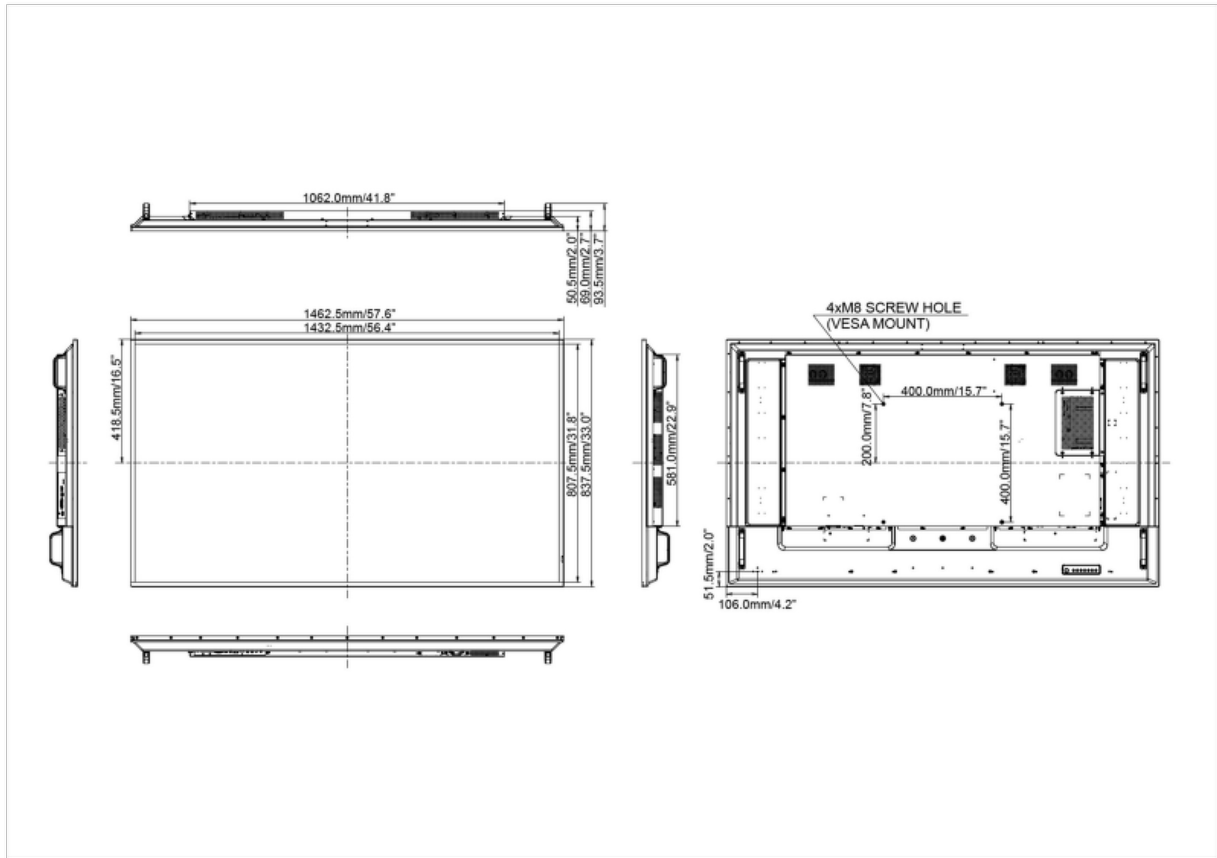

07 GÜÇ YÖNETİMİ

Güç kaynağı	AC 100 - 240V, 50/60Hz
Güç kullanımı	183W tipik, 0.5W stand by, 0.5W off mode

08 ÖLÇÜLER / AĞIRLIK

Ürün boyutları G x Y x D	1462.5 x 837.5 x 93.5mm
Kutu boyutları G x Y x D	1616 x 187 x 998mm
Ağırlık (kutu hariç)	27.8kg
Ağırlık (kutu ile birlikte)	35kg
EAN kodu	4948570118601