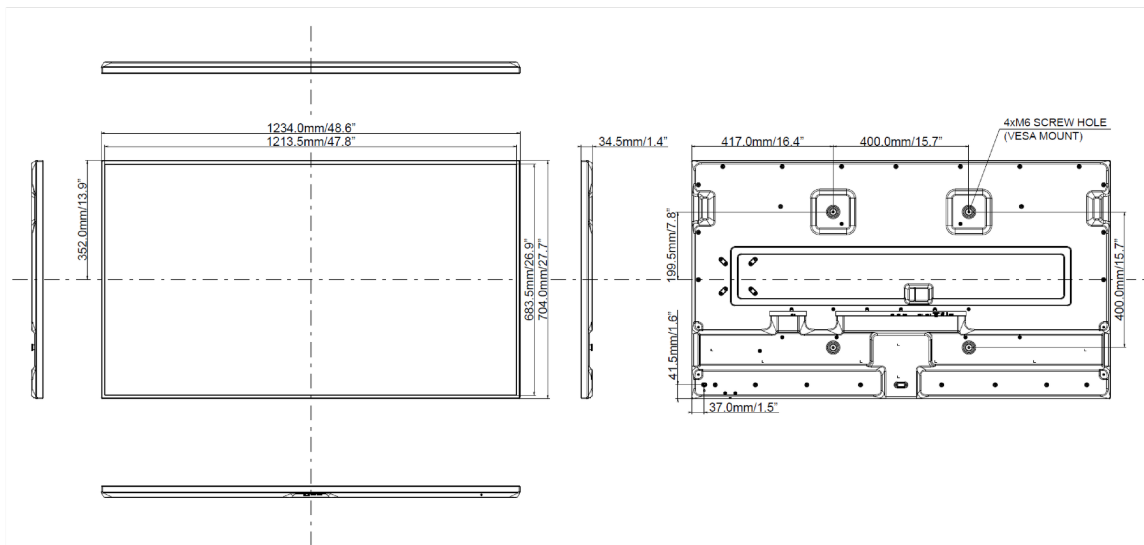

09 РАЗМЕР / ВЕС

Размер продукта Ш x В x Г	1234 x 704 x 34.5мм
Размер коробки Ш x В x Г	1370 x 900 x 161мм
Вес (без упаковки)	21.5кг
Вес (с упаковкой)	29.5кг
EAN код	4948570118540

ProLite LH5570UHB

Все товарные знаки и торговые марки являются собственностью их владельцев и они защищены. Ошибки и изменения допускаются. Спецификации могут быть изменены без уведомления. Все LCD мониторы соответствуют стандарту ISO-9241-307:2008 по политике битых пикселей.