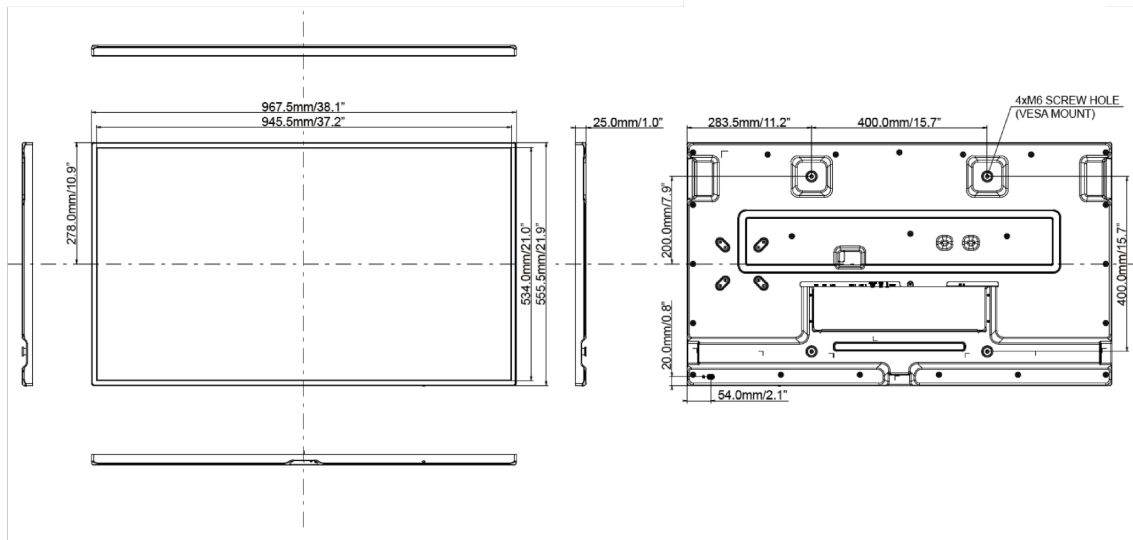

09 ROZMĚRY / HMOTNOST

Rozměry výrobku Š x V x D	967.5 x 555.5 x 25mm
Rozměry balení Š x V x D	1130 x 675 x 166mm
Váha (bez balení)	12.5kg
Váha (s balením)	16.5kg
EAN code	4948570118533

PROLITE LH4370UHB-B1