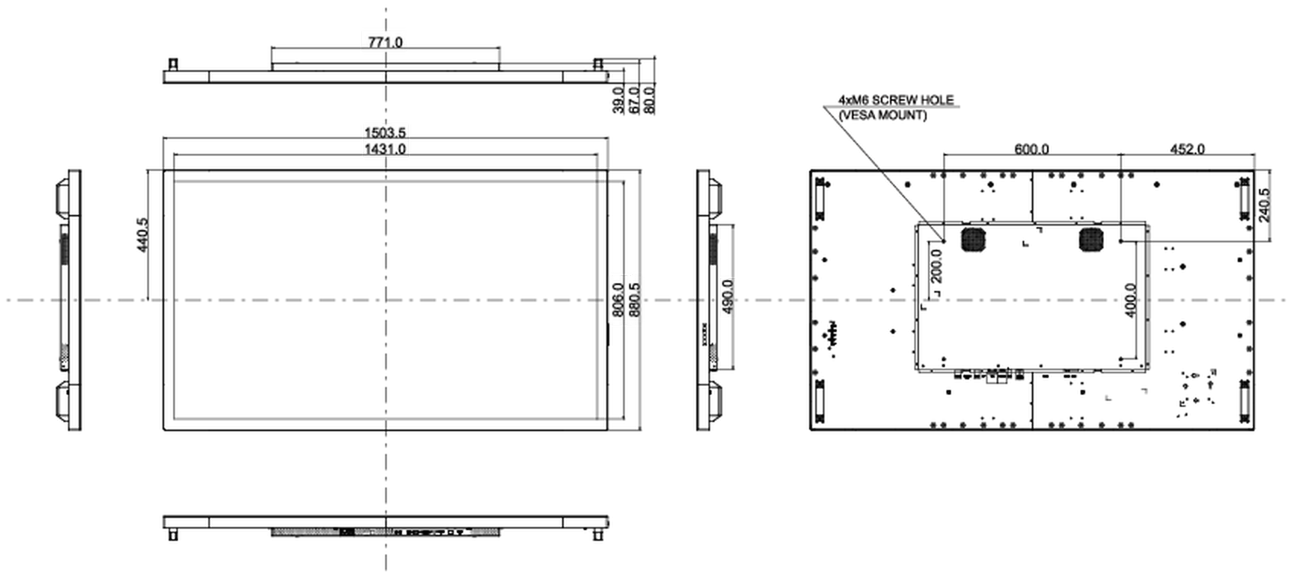

07 6.АКСЕССУАРЫ

Кабели	Питание (1.8m), USB (1.8m), HDMI (1.8m), DP (1.8m)
Руководства пользователя	Краткое руководство по началу работы, Руководство по безопасности
Крышка кабеля	да

08 POWER-MANAGEMENT

Блок питания	внутренний
Питание	AC 100 - 240V, V, /50Гц
Потребляемая мощность	175W стандарт, 1.0W ожидание, 0.5W отключено

09 СТАНДАРТЫ

Сертификаты	CE, EAC, RoHS support, ErP, WEEE, cULus, REACH, UKCA
REACH SVHC	свинца, превышает 0.1%

10 РАЗМЕР / ВЕС

Размер продукта Ш x В x Г	1503.5 x 880.5 x 67мм
Размер коробки Ш x В x Г	1670 x 1020 x 310мм
Вес (без упаковки)	56кг
Вес (с упаковкой)	65кг
EAN код	4948570118083