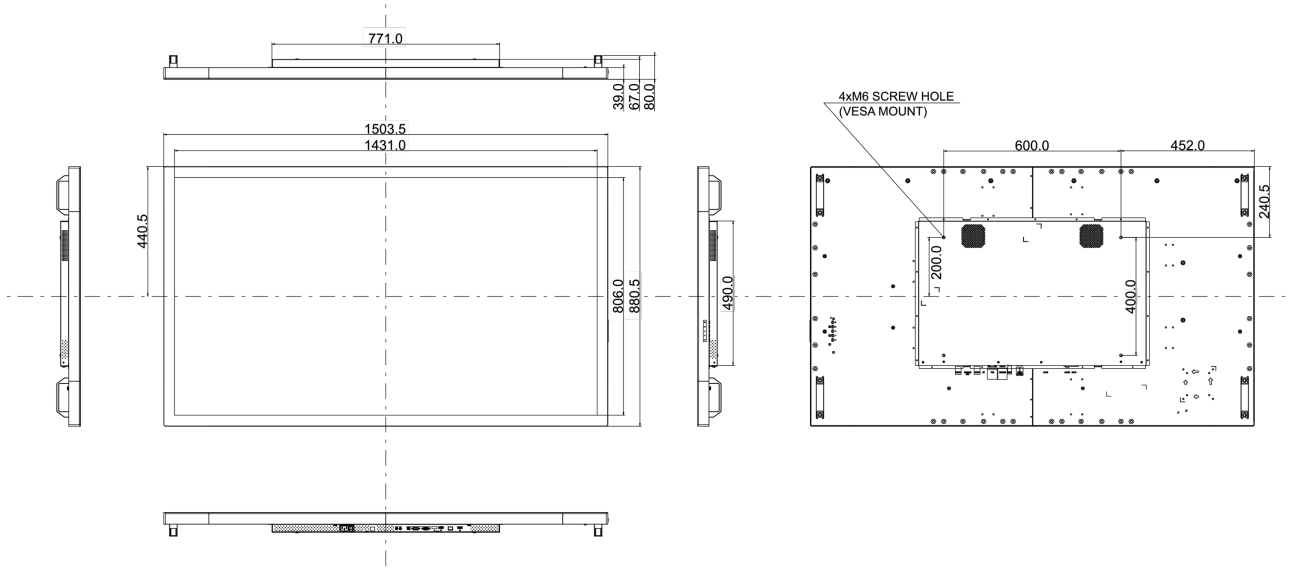

01 PANEEL EIGENSCHAPPEN

Design	Edge to edge glass, Open Frame
Beelddiagonaal	65", 165cm
Paneel	IPS LED, Anti Glare Glass
Resolutie	3840 x 2160 @60Hz (8.3 megapixel 4K UHD)
Beeldverhouding	16:9
Paneel helderheid	500 cd/m ²
Licht overdracht	84%
Statisch contrast	1100:1
Reactietijd (GTG)	8ms
Inkijkhoek	horizontaal/verticaal: horizontal°/vertical 178°, rechts/links: 0°/0°, naar boven/onderen: 0°/0°
Kleurondersteuning	16.7mln 8bit
Horizontale frequentie	30 - 83kHz
Zichtbaar formaat	1430.9 x 806mm, 56.3 x 31.7"
Bezel breedte (zijkanen, bovenkant, onderkant)	36.3mm, 37.3mm, 37.3mm
Pixel pitch	0.372mm
Kleur behuizing en afwerking	zwart, mat

09 DUURZAAMHEID

Richtlijnen	CE, EAC, RoHS support, ErP, WEEE, cULus, REACH, UKCA
Energie efficiëntie klasse (Regulation (EU) 2017/1369)	G
REACH SVHC	meer dan 0.1%: Lood

10 AFMETINGEN / GEWICHT

Product afmetingen B x H x D	1503.5 x 880.5 x 67mm
Doos afmetingen B x H x D	1670 x 1020 x 310mm
Gewicht (zonder doos)	56kg
Gewicht (inclusief doos)	65kg
EAN code	4948570118083