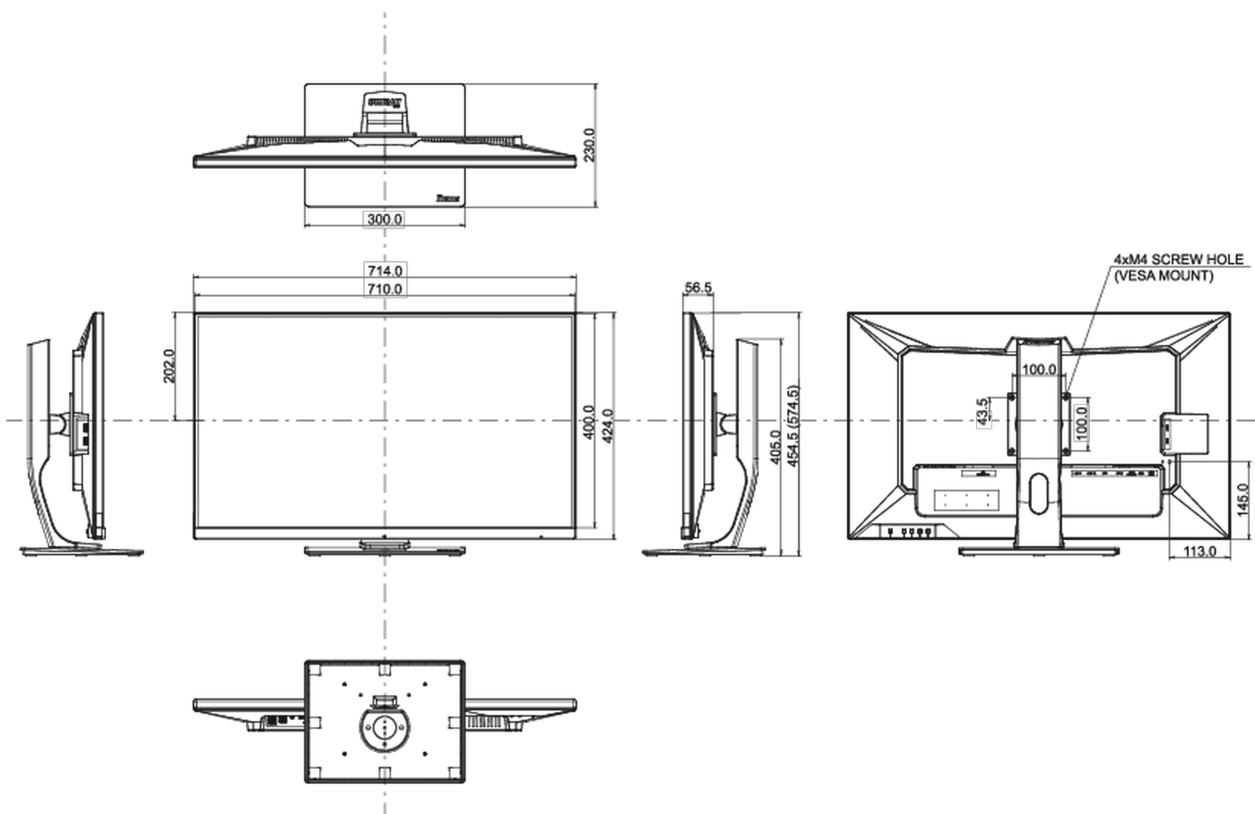

04 MECHANISME

Positieaanpassingen	hoogte, kantelen
Hoogte-instelling	120mm
Kantelhoek	22° omhoog; 3° omlaag
VESA montage	100 x 100mm
Kabelmanagement systeem	ja

05 INBEGREPEN ACCESSOIRES

Kabels	Stroom, USB, HDMI, DP
Overige	Quick guide handleiding, veiligheidsinstructies
Afstandsbediening	ja (inclusief batterijen)

08 AFMETINGEN / GEWICHT

Product afmetingen B x H x D	714 x 454.5 (574.5) x 230mm
Doos afmetingen B x H x D	795 x 506 x 225mm
Gewicht (zonder doos)	11.3kg
Gewicht (zonder voet)	7.3kg
Gewicht (inclusief doos)	14.1kg
EAN code	4948570118168