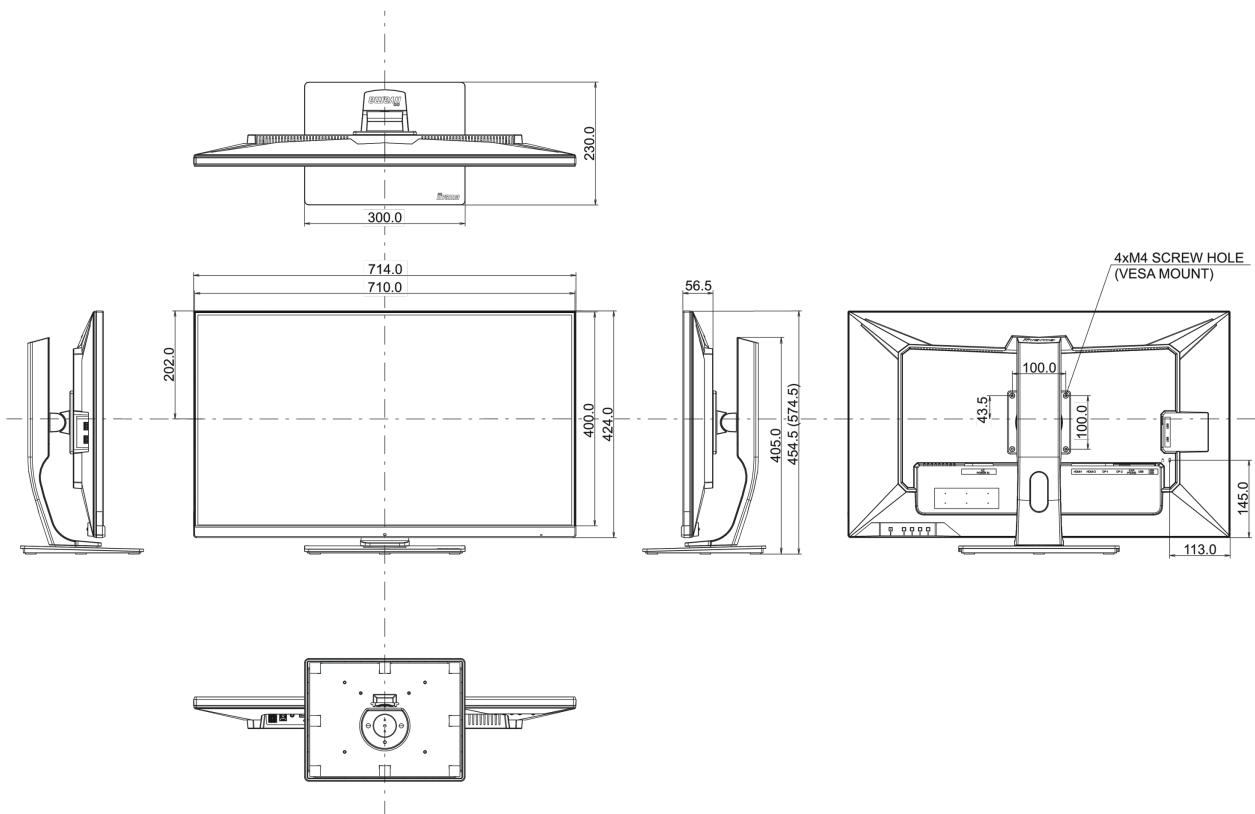

06 STROMVERWALTUNG

Leistungsaufnahme

45W typisch, 0.5W Standby

07 LEISTUNG

Vorschriften

CE, TÜV-Bauart, EAC, PSE, RoHS support, ErP, WEEE, VCCI, REACH, UKCA

Energieeffizienzklasse (Regulation (EU) 2017/1369)

F

REACH SVHC

über 0.1% Blei enthalten

08 ABMESSUNGEN / GEWICHT

Produkt Abmessungen B x H x T

714 x 454.5 (574.5) x 230mm

Verpackung Abmessungen B x H x T

795 x 506 x 225mm

Gewicht (ohne Verpackung)

11.3kg

Gewicht (ohne Standfuß)

7.3kg

Gewicht (inkl Verpackung)

14.1kg

EAN code

4948570118168

Alle Warenzeichen sind eingetragene Handelsmarken. Irrtum und Änderungen in den Spezifikationen vorbehalten. Alle LCD's erfüllen die ISO-9241-307:2008 Pixelfehlerklasse.

© IIYAMA CORPORATION. ALL RIGHTS RESERVED