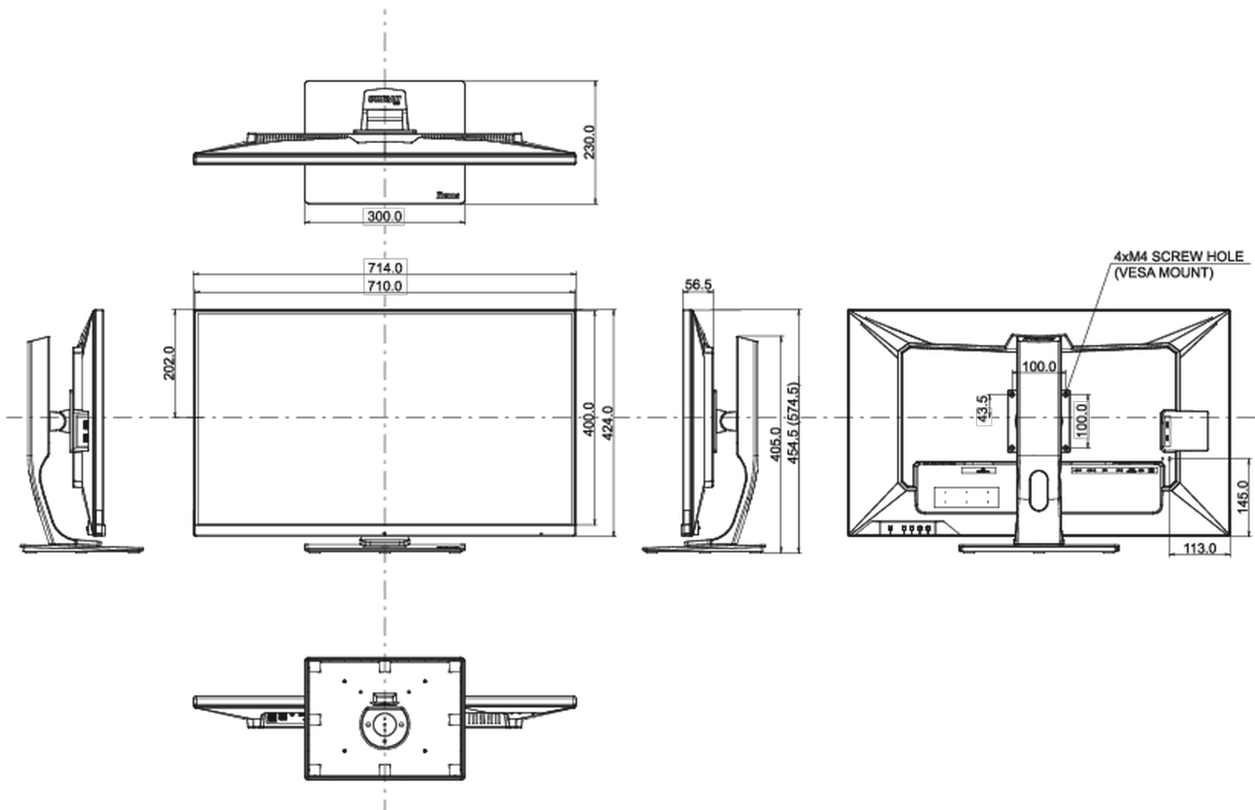

04 ASPECTOS MECÁNICOS

Soporte de altura regulable	altura, inclinación
Ajuste de altura	120mm
Ángulo de inclinación	22° arriba; 3° abajo
Montaje VESA	100 x 100mm

05 ACCESSORIES INCLUDED

Cable	de alimentación, USB, HDMI, DP
Otro	guía de inicio rápido, guía de seguridad
Mando a distancia	sí (pilas incluidas)

08 DIMENSIONES / PESO

Producto dimensiones W x H x D	714 x 454.5 (574.5) x 230mm
Dimensiones de la caja (ancho x alto x fondo)	795 x 506 x 225mm
Peso (sin caja)	11.3kg
Peso (sin soporte)	7.3kg
Peso (con caja)	14.1kg
Código EAN	4948570118168