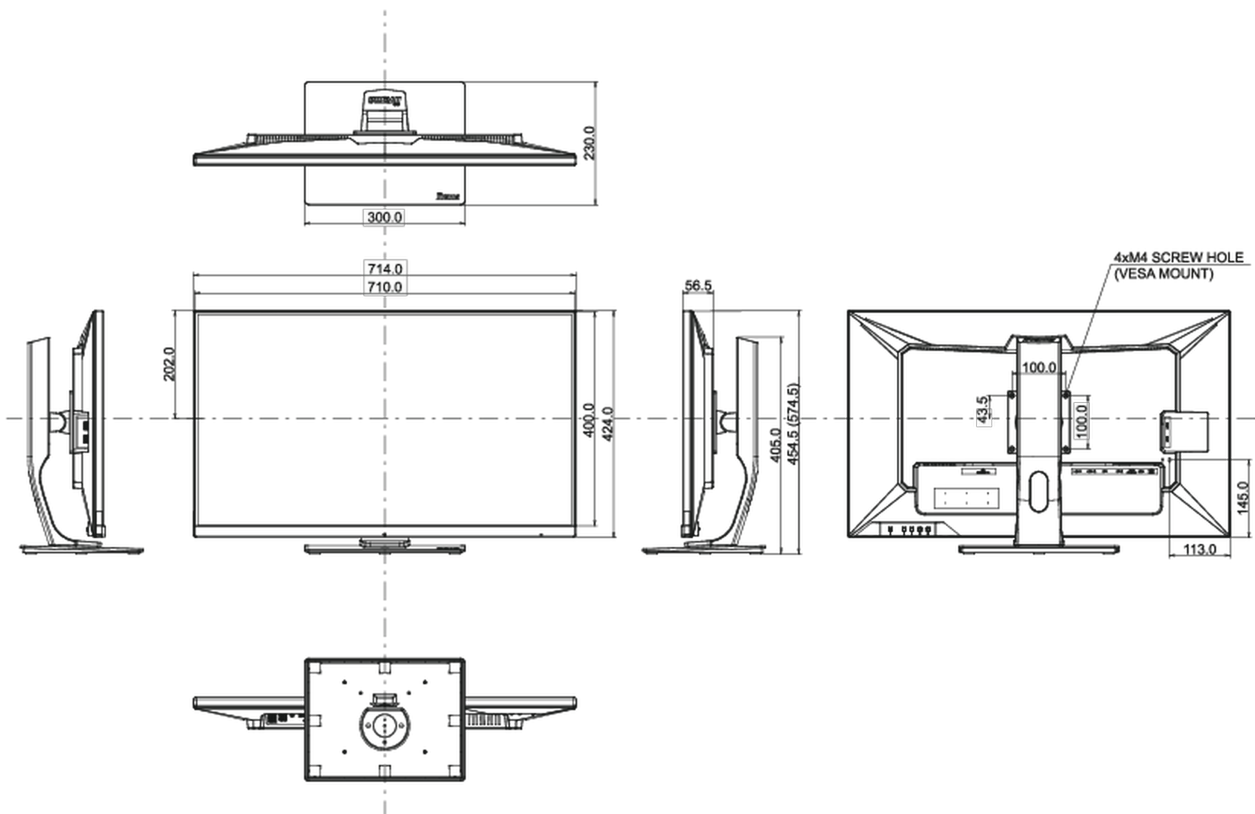

06 ALIMENTAZIONE

Consumo energia 45W tipico, 0.5W stand by

07 SOSTENIBILITA'

Norme CE, TÜV-Bauart, EAC, PSE, RoHS support, ErP, WEEE, VCCI, REACH, UKCA

Classe efficienza energetica (Regulation (EU) 2017/1369) F

REACH SVHC sopra 0.1%: Piombo

08 DIMENSIONI / PESO

Prodotti dimensioni L x H x P 714 x 454.5 (574.5) x 230mm

Box dimensioni L x H x P 795 x 506 x 225mm

Peso (netto) 11.3kg

Peso (senza supporto) 7.3kg

Peso (lordo) 14.1kg

EAN code 4948570118168

Tutti i marchi e i marchi registrati citati. E & O E. Specifiche soggette a modifiche senza preavviso. Tutti i display LCD è conforme alla norma ISO-9241-307:2008 in connessione con difetti dei pixel.

© IYAMA CORPORATION. ALL RIGHTS RESERVED