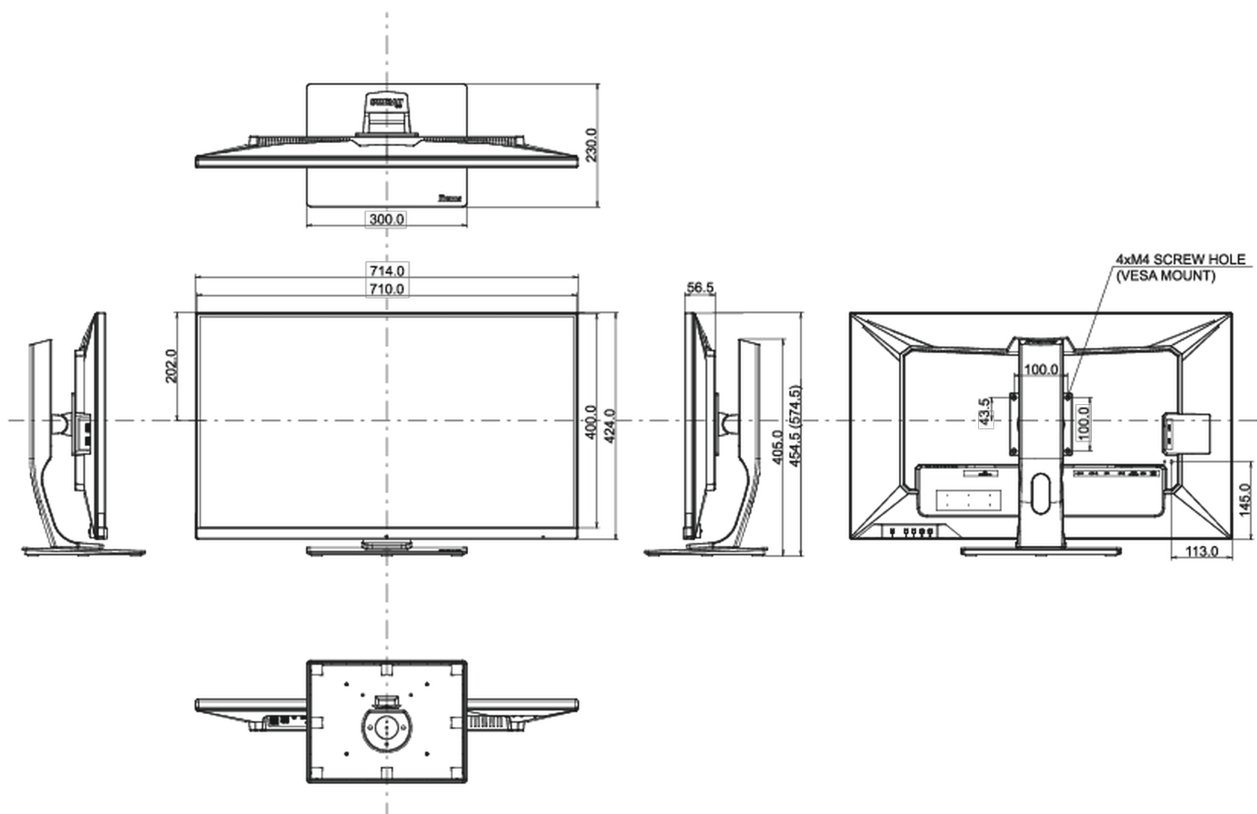

## 08 WYMIARY / WAGA

Wymiary produktu szer. x wys. x gł.	714 x 454.5 (574.5) x 230mm
Wymiary pudła szer. x wys. x gł.	795 x 506 x 225mm
Waga (bez pudła)	11.3kg
Waga (bez stopy)	7.3kg
Waga (z pudłem)	14.1kg
Kod EAN	4948570118168