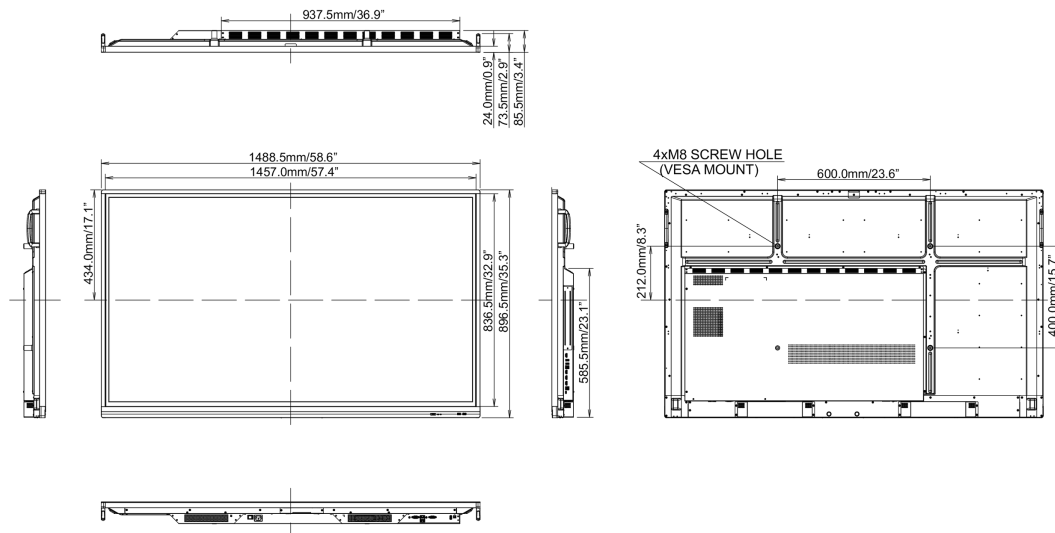

09 DUURZAAMHEID

Richtlijnen

CB, CE, TÜV-Bauart, EAC, RoHS support, ErP, WEEE, REACH (RoHS, PFOS, PFC)

REACH SVHC

meer dan 0.1%: Lood

10 AFMETINGEN / GEWICHT

Product afmetingen B x H x D

1489 x 897 x 86mm

Doos afmetingen B x H x D

1697 x 220 x 1005mm

Gewicht (zonder doos)

38kg

Gewicht (inclusief doos)

50kg

EAN code

4948570118991

Alle handelsmerken zijn geregistreerd. Gegevens onder voorbehoud van zetfouten. Specificaties kunnen vooraf en zonder opgave van reden gewijzigd worden. Alle LCD-panelen vallen onder ISO-9241-307:2008 inzake pixelfouten.