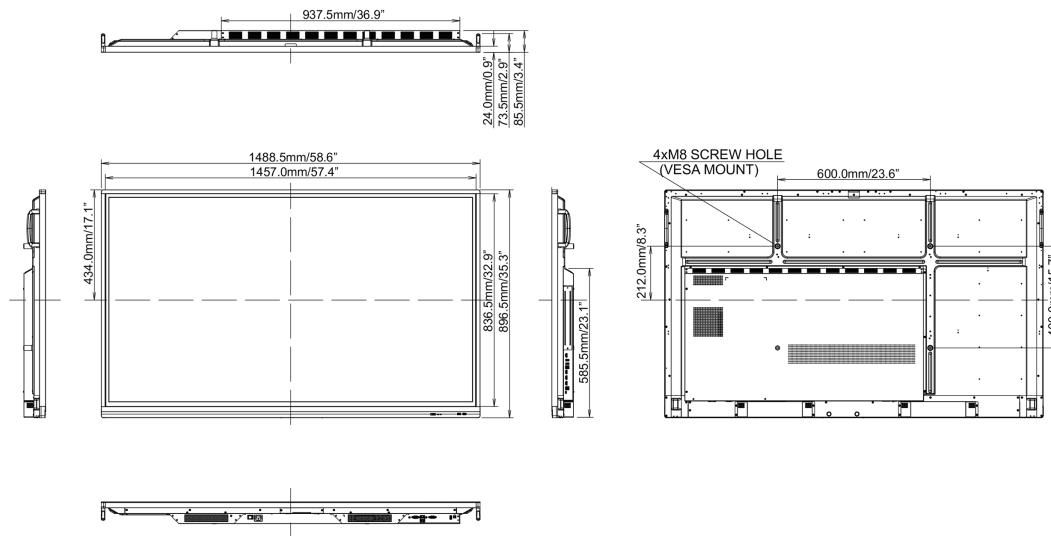

## 09 UDRŽITELNOST

**Předpisy**

CB, CE, TÜV-Bauart, EAC, RoHS support, ErP, WEEE, REACH (RoHS, PFOS, PFC)

**REACH SVHC**

nad 0.1% olova

**10 ROZMĚRY / HMOTNOST****Rozměry výrobku Š x V x D** 1489 x 897 x 86mm**Rozměry balení Š x V x D** 1697 x 220 x 1005mm**Váha (bez balení)** 38kg**Váha (s balením)** 50kg**EAN code** 4948570118991