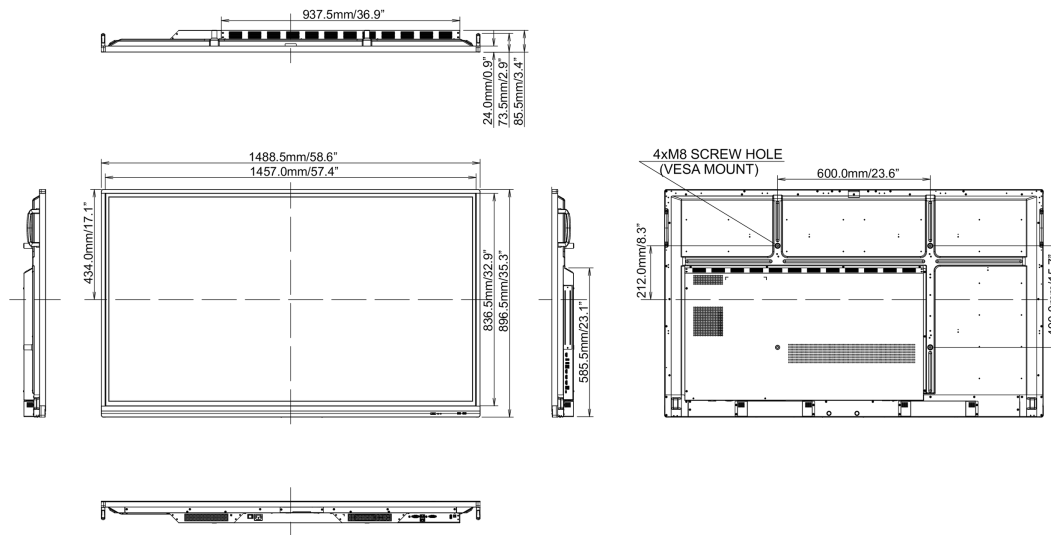

09 FENNTARTHATÓSÁG

Előírások

CB, CE, TÜV-Bauart, EAC, RoHS támogatás, ErP, WEEE, HATÓTÁVOLSÁG (RoHS, PFOS, PFC)

REACH SVHC

0,1% felett: Vezet

10 MÉRETEK / SÚLY

Termék méretei Sz x H x M

1489 x 897 x 86mm

Doboz méretei Sz x H x M

1697 x 220 x 1005mm

Súly (doboz nélkül)

38kg

Súly (dobozzal)

50kg

EAN kód

4948570118991

All trademarks and registered trademarks acknowledged. E & O E. Specification subject to change without notice. All LCD's comply with ISO-9241-307:2008 in connection with pixel defects.

© IIYAMA CORPORATION. ALL RIGHTS RESERVED