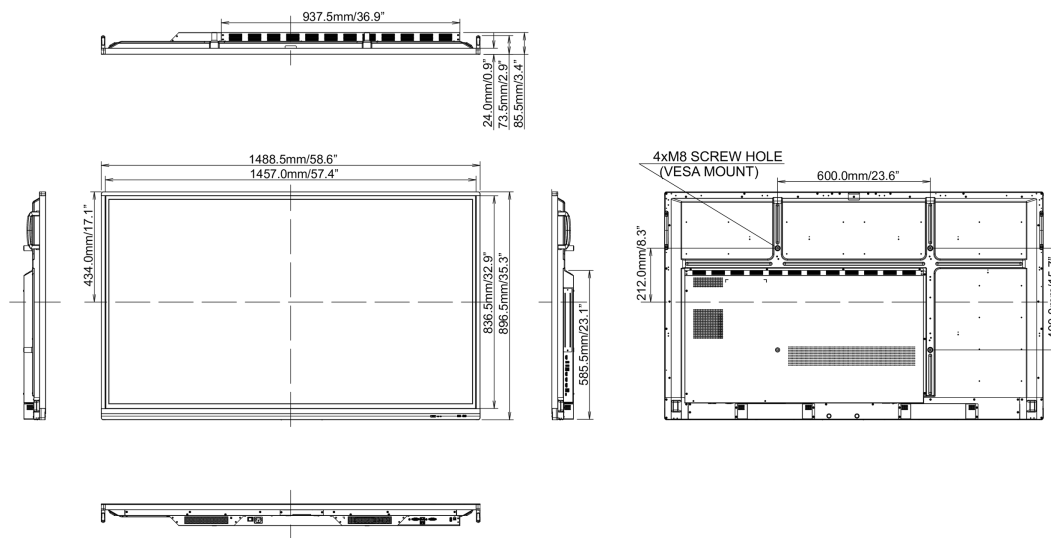

Norme

CB, CE, TÜV-Bauart, EAC, RoHS support, ErP, WEEE, REACH (RoHS, PFOS, PFC)

REACH SVHC

sopra 0.1%: Piombo

10 DIMENSIONI / PESO

Prodotti dimensioni L x H x P

1489 x 897 x 86mm

Box dimensioni L x H x P

1697 x 220 x 1005mm

Peso (netto)

38kg

Peso (lordo)

50kg

EAN code

4948570118991

Tutti i marchi e i marchi registrati citati. E & O E. Specifiche soggette a modifiche senza preavviso. Tutti i display LCD è conforme alla norma ISO-9241-307:2008 in connessione con difetti dei pixel.

© IYAMA CORPORATION. ALL RIGHTS RESERVED