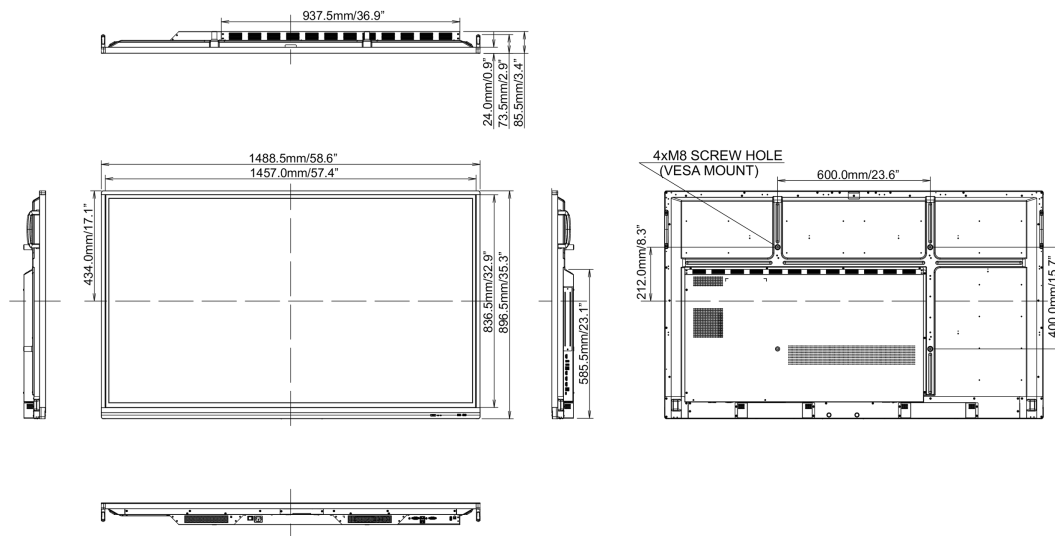

## 09 ODRŽIVOST

Propisi	CB, CE, TÜV-Bauart, EAC, RoHS podrška, ErP, WEEE, REACH (RoHS, PFOS, PFC)
---------	---

**10** DIMENZIJE / TEŽINA**Dimenzije proizvoda Š x V x D** 1489 x 897 x 86mm**Dimenzije kutije Š x V x D** 1697 x 220 x 1005mm**Težina (bez kutije)** 38kg**Težina (sa kutijom)** 50kg**EAN kod** 4948570118991