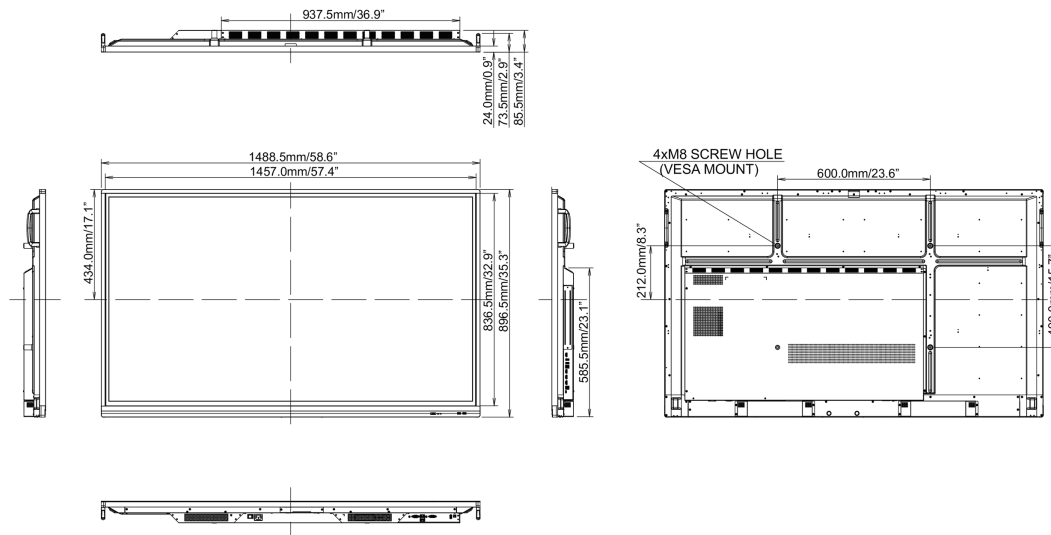

09 СТАНДАРТЫ

Сертификаты

CB, CE, TÜV-Bauart, EAC, RoHS support, ErP, WEEE, REACH (RoHS, PFOS, PFC)

REACH SVHC

свинца, превышает 0.1%

10 РАЗМЕР / ВЕС

Размер продукта Ш x В x Г

1489 x 897 x 86мм

Размер коробки Ш x В x Г

1697 x 220 x 1005мм

Вес (без упаковки)

38кг

Вес (с упаковкой)

50кг

EAN код

4948570118991

Все товарные знаки и торговые марки являются собственностью их владельцев и они защищены. Ошибки и изменения допускаются. Спецификации могут быть изменены без уведомления. Все LCD мониторы соответствуют стандарту ISO-9241-307:2008 по политике битых пикселей.

© IIYAMA CORPORATION. ALL RIGHTS RESERVED