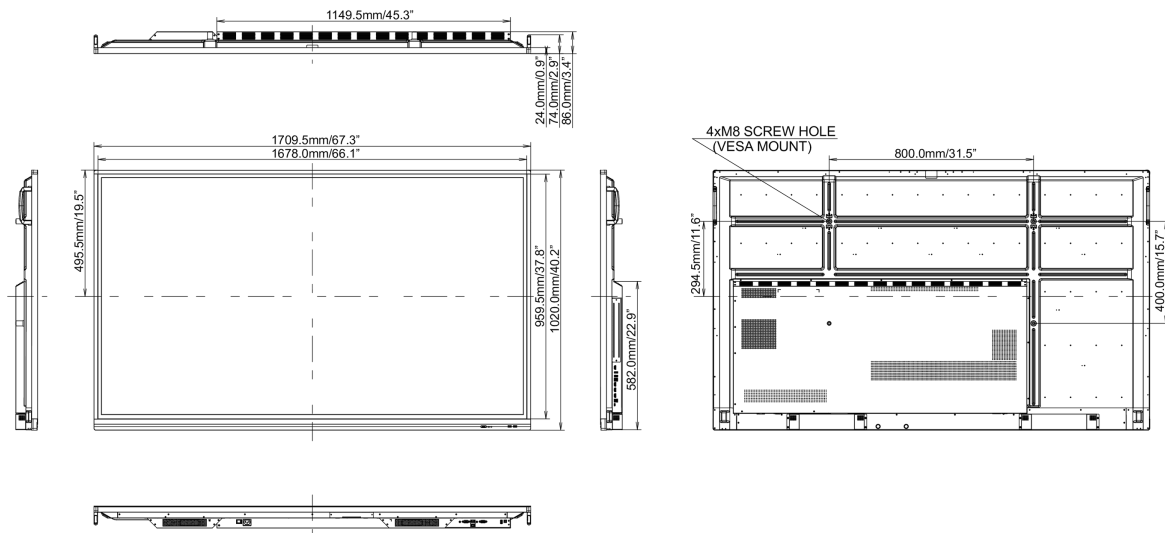

09 NORMES

Certifications

CB, CE, TÜV-Bauart, EAC, RoHS support, ErP, WEEE, REACH (RoHS, PFOS, PFC)

REACH SVHC

au dessus de 0.1% de plomb

10 DIMENSIONS / POIDS

Dimensions produit L x H x P

1709 x 1020 x 86mm

Dimensions de la boîte L x H x P

1930 x 280 x 1140mm

Poids (sans boîte)

50.8kg

Poids (avec boîte)

69kg

Code EAN

4948570119004

Toutes les marques nommées sur ce site sont des marques déposées. iiyama ne pourra être tenu responsable d'éventuelles erreurs ou omissions contenues sur ce site. Tous les écrans LCD iiyama sont conformes à la norme ISO-9241-307:2008 pour ce qui concerne les défauts de pixel.

© IYAMA CORPORATION. ALL RIGHTS RESERVED