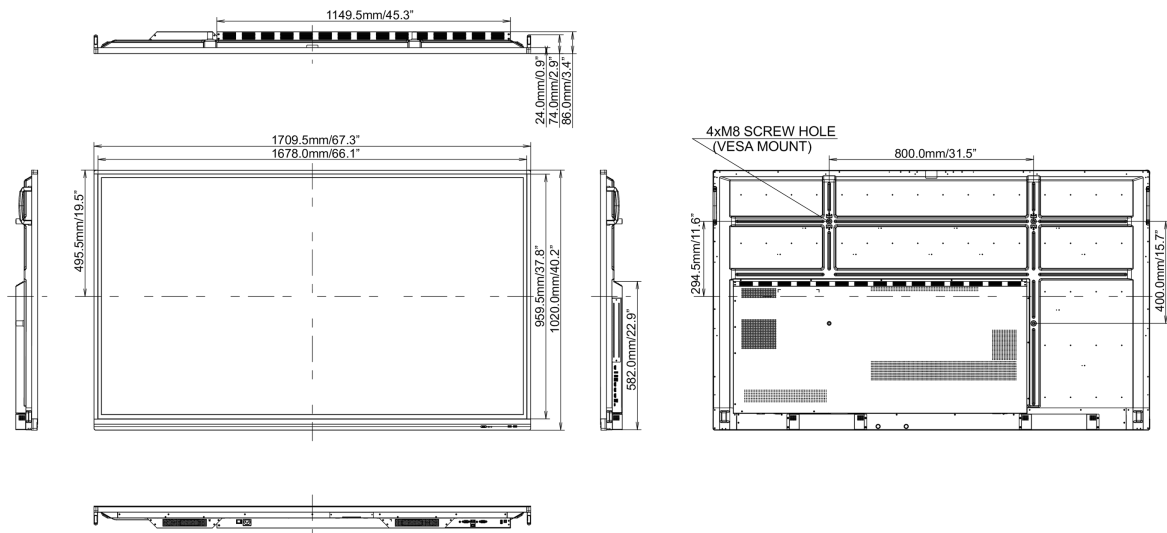

09 СТАНДАРТЫ

Сертификаты

CB, CE, TÜV-Bauart, EAC, RoHS support, ErP, WEEE, REACH (RoHS, PFOS, PFC)

REACH SVHC

свинца, превышает 0.1%

10 РАЗМЕР / ВЕС

Размер продукта Ш x В x Г

1709 x 1020 x 86мм

Размер коробки Ш x В x Г

1930 x 280 x 1140мм

Вес (без упаковки)

50.8кг

Вес (с упаковкой)

69кг

EAN код

4948570119004

Все товарные знаки и торговые марки являются собственностью их владельцев и они защищены. Ошибки и изменения допускаются. Спецификации могут быть изменены без уведомления. Все LCD мониторы соответствуют стандарту ISO-9241-307:2008 по политике битых пикселей.

© IIYAMA CORPORATION. ALL RIGHTS RESERVED