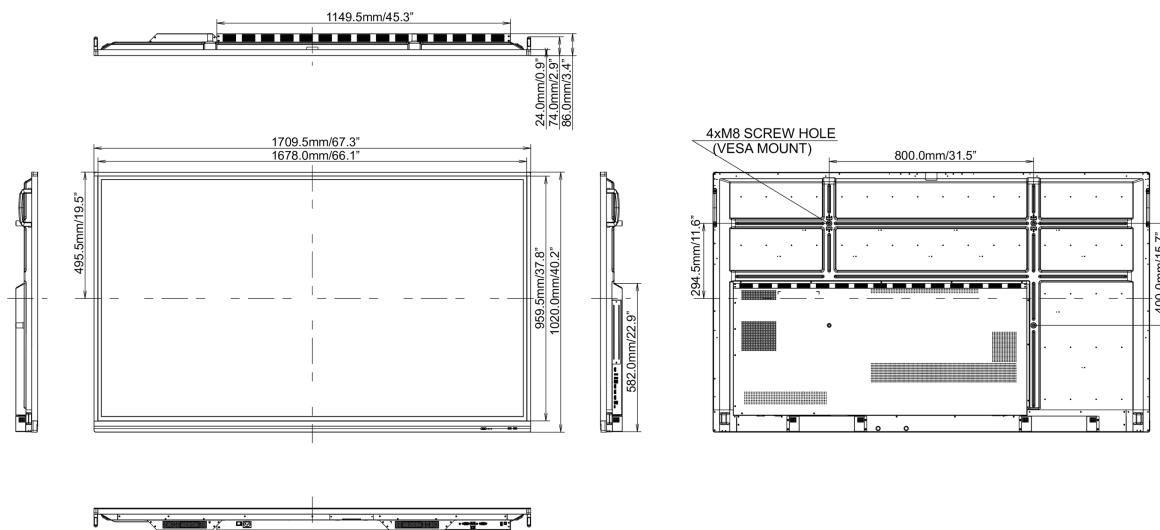

## 10 WYMIARY / WAGA

Wymiary produktu szer. x wys. x gł. 1709 x 1020 x 86mm

Wymiary pudła szer. x wys. x gł. 1930 x 280 x 1140mm

Waga (bez pudła) 50.8kg

Waga (z pudłem) 69kg

Kod EAN 4948570119004

*Wszystkie znaki towarowe zastrzeżone. Pomyłki i wprowadzanie zmian zastrzeżone. Specyfikacje produktów mogą ulec zmianie bez wcześniejszego zawiadomienia. Wszystkie monitory LCD iiyama są zgodne z normą ISO-9241-307:2008 określającą liczbę i rodzaj defektów matrycy.*