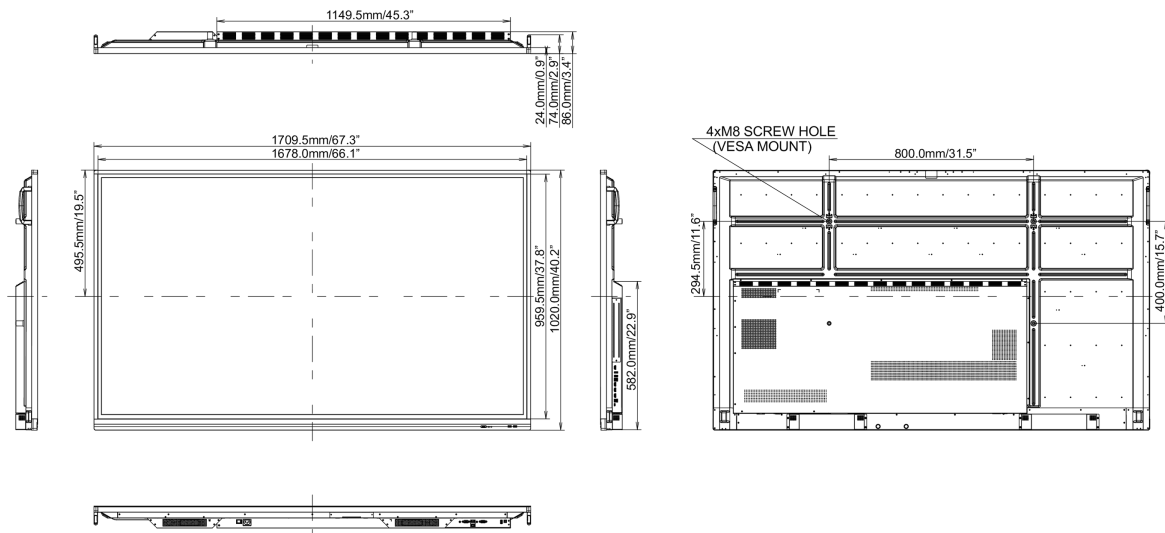

09 СТАНДАРТЫ

Сертификаты

CB, CE, TÜV-Bauart, EAC, RoHS support, ErP, WEEE, REACH (RoHS, PFOS, PFC)

REACH SVHC

свинца, превышает 0.1%

10 РАЗМЕР / ВЕС

Размер продукта Ш x В x Г

1709 x 1020 x 86мм

Размер коробки Ш x В x Г

1930 x 280 x 1140мм

Вес (без упаковки)

50.8кг

Вес (с упаковкой)

69кг

EAN код

4948570119004

Все товарные знаки и торговые марки являются собственностью их владельцев и они защищены. Ошибки и изменения допускаются. Спецификации могут быть изменены без уведомления. Все LCD мониторы соответствуют стандарту ISO-9241-307:2008 по политике битых пикселей.

© IIYAMA CORPORATION. ALL RIGHTS RESERVED