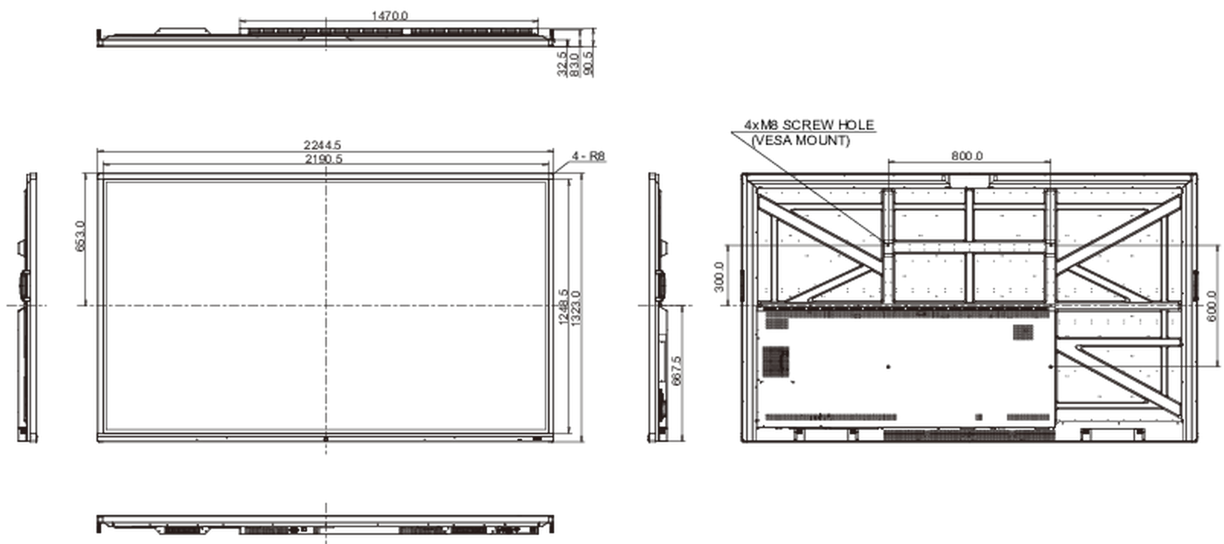

## 10 DIMENSIONS / POIDS

|   |                        |
|---|------------------------|
| <b>Dimensions produit L x H x P</b>     | 2244.5 x 1323 x 90.5mm |
| <b>Dimensions de la boîte L x H x P</b> | 2483 x 376 x 1493mm    |
| <b>Poids (sans boîte)</b>               | 103.5kg                |
| <b>Poids (avec boîte)</b>               | 138.8kg                |
| <b>Code EAN</b>                         | 4948570118984          |