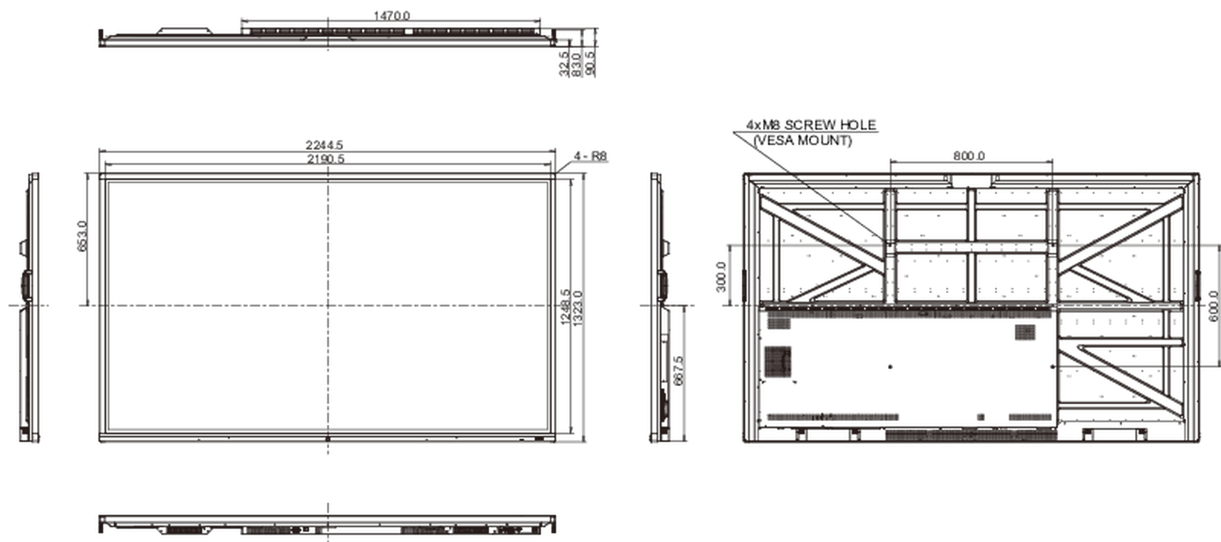

CB, CE, TÜV-Bauart, EAC, RoHS support, ErP, WEEE, REACH (RoHS, PFOS, PFC)

REACH SVHC

meer dan 0.1%: Lood

10 AFMETINGEN / GEWICHT

Product afmetingen B x H x D

2244.5 x 1323 x 90.5mm

Doos afmetingen B x H x D

2483 x 376 x 1493mm

Gewicht (zonder doos)

103.5kg

Gewicht (inclusief doos)

138.8kg

EAN code

4948570118984

Alle handelsmerken zijn geregistreerd. Gegevens onder voorbehoud van zeffouten. Specificaties kunnen vooraf en zonder opgave van reden gewijzigd worden. Alle LCD-panelen vallen onder ISO-9241-307:2008 inzake pixelfouten.