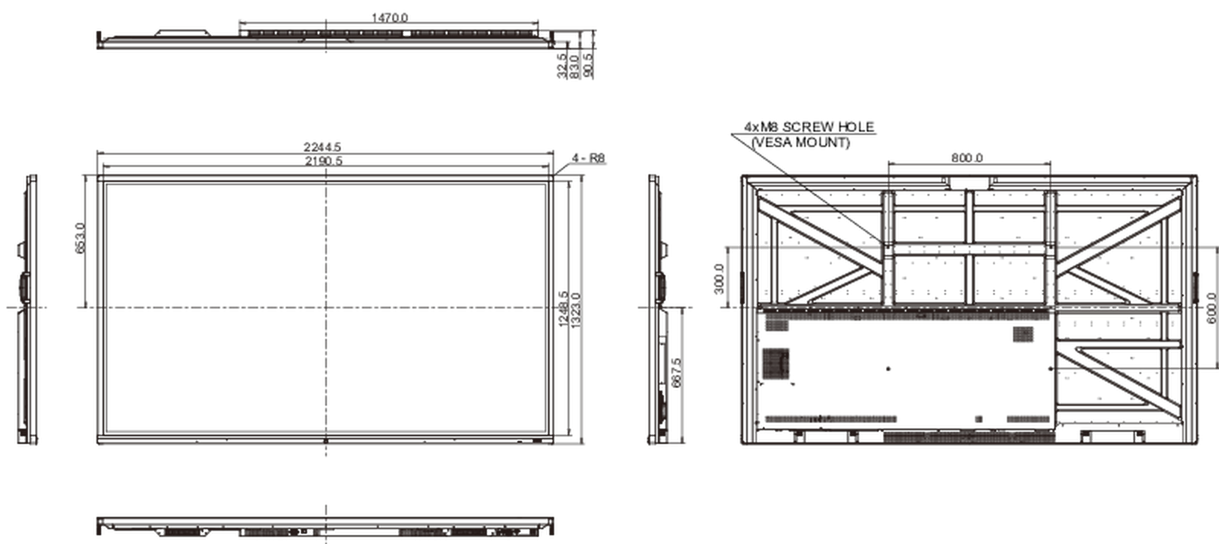

10 РАЗМЕР / ВЕС

Размер продукта Ш x В x Г	2244.5 x 1323 x 90.5мм
Размер коробки Ш x В x Г	2483 x 376 x 1493мм
Вес (без упаковки)	103.5кг
Вес (с упаковкой)	138.8кг
EAN код	4948570118984

Все товарные знаки и торговые марки являются собственностью их владельцев и они защищены. Ошибки и изменения допускаются. Спецификации могут быть изменены без уведомления. Все LCD мониторы соответствуют стандарту ISO-9241-307:2008 по политике битых пикселей.