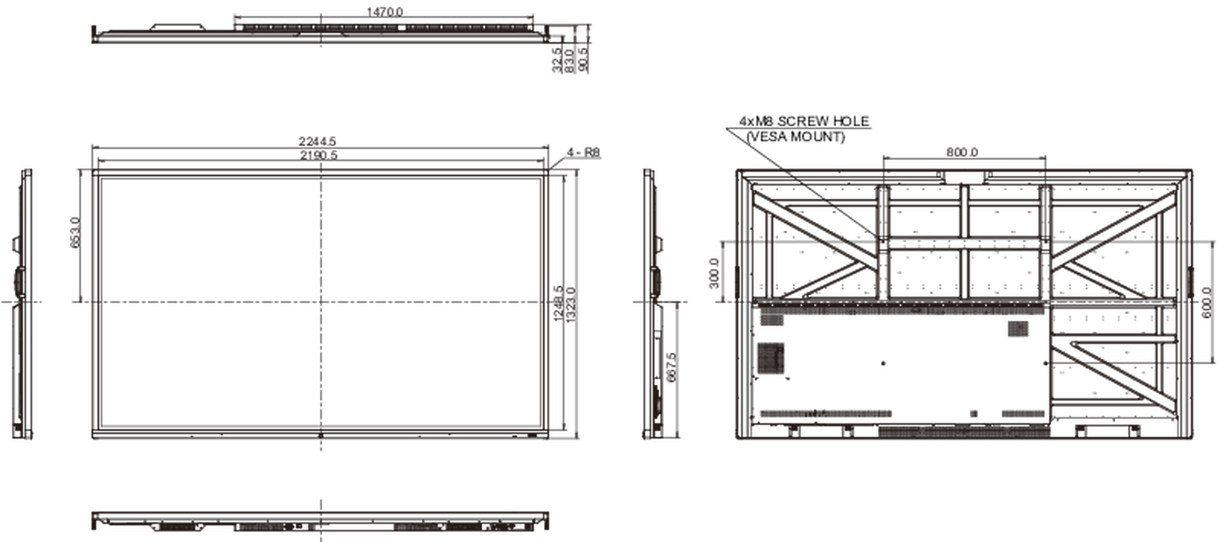

Odběr energie:

222W typisch, 0.5W odpočinek, 0.5W vypnutý

09 UDRŽITELNOST

Předpisy

CB, CE, TÜV-Bauart, EAC, RoHS support, ErP, WEEE, REACH (RoHS, PFOS, PFC)

REACH SVHC

nad 0.1% olova

10 ROZMĚRY / HMOTNOST

Rozměry výrobku Š x V x D

2244.5 x 1323 x 90.5mm

Rozměry balení Š x V x D

2483 x 376 x 1493mm

Váha (bez balení)

103.5kg

Váha (s balením)

138.8kg

EAN code

4948570118984

Všechny ochranné známky jsou registrovány a chráněny. Vyhrazené právo na změny. Veškeré ploché panely LCD splňují normu ISO-9241-307:2008 v oblasti počtu vadných pixelů.

© IIYAMA CORPORATION. ALL RIGHTS RESERVED