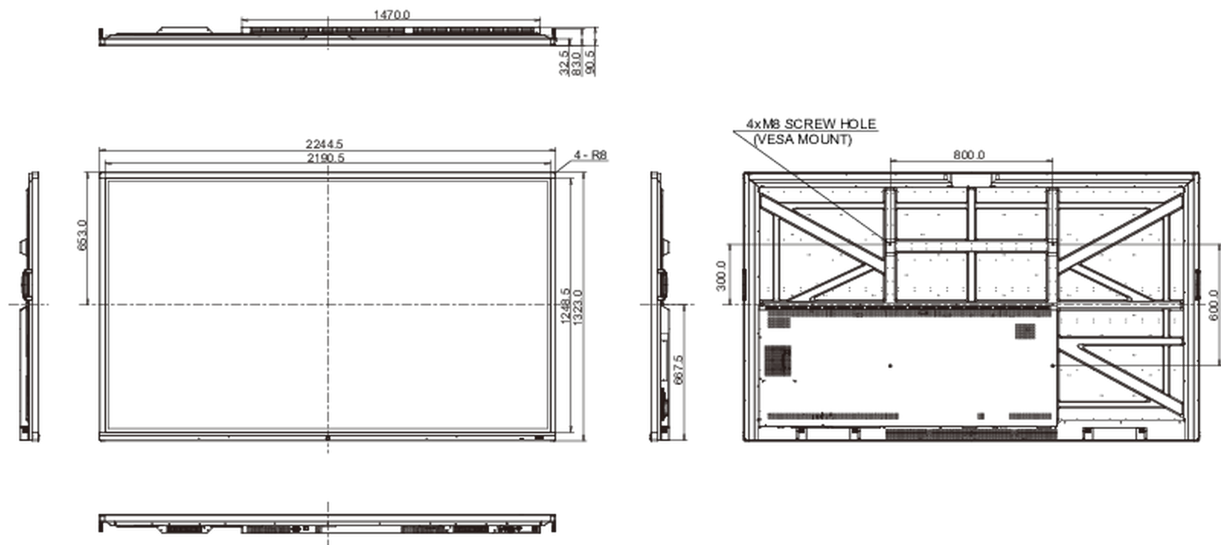

| | |
|---|------------------------|
| Producto dimensiones W x H x D | 2244.5 x 1323 x 90.5mm |
| Dimensiones de la caja (ancho x alto x fondo) | 2483 x 376 x 1493mm |
| Peso (sin caja) | 103.5kg |
| Peso (con caja) | 138.8kg |
| Código EAN | 4948570118984 |