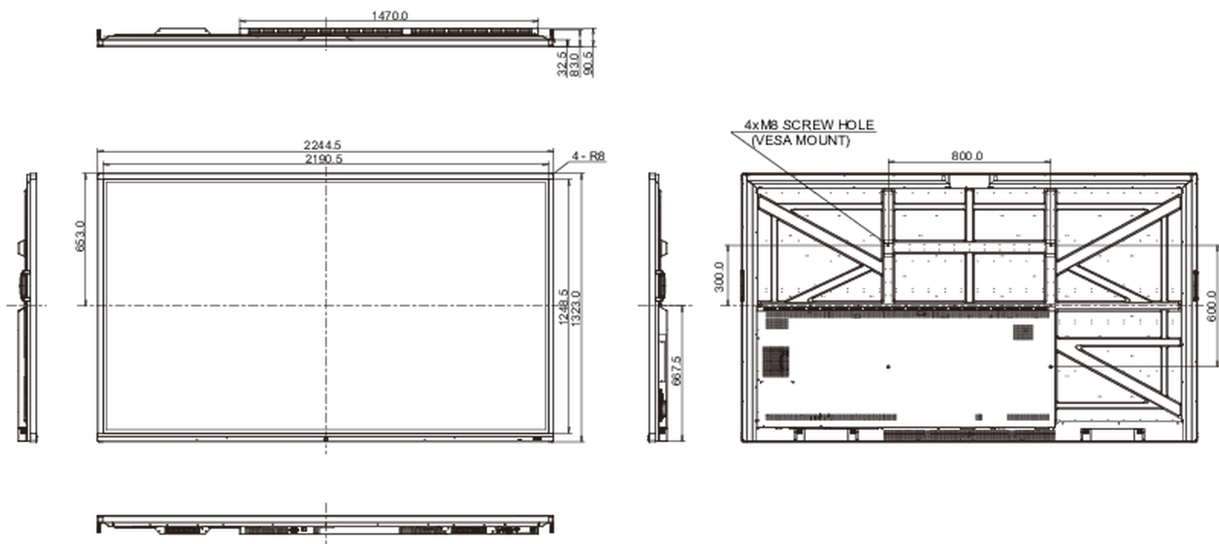

10 DIMENSIONS / POIDS

Dimensions produit L x H x P	2244.5 x 1323 x 90.5mm
Dimensions de la boîte L x H x P	2483 x 376 x 1493mm
Poids (sans boîte)	103.5kg
Poids (avec boîte)	138.8kg
Code EAN	4948570118984