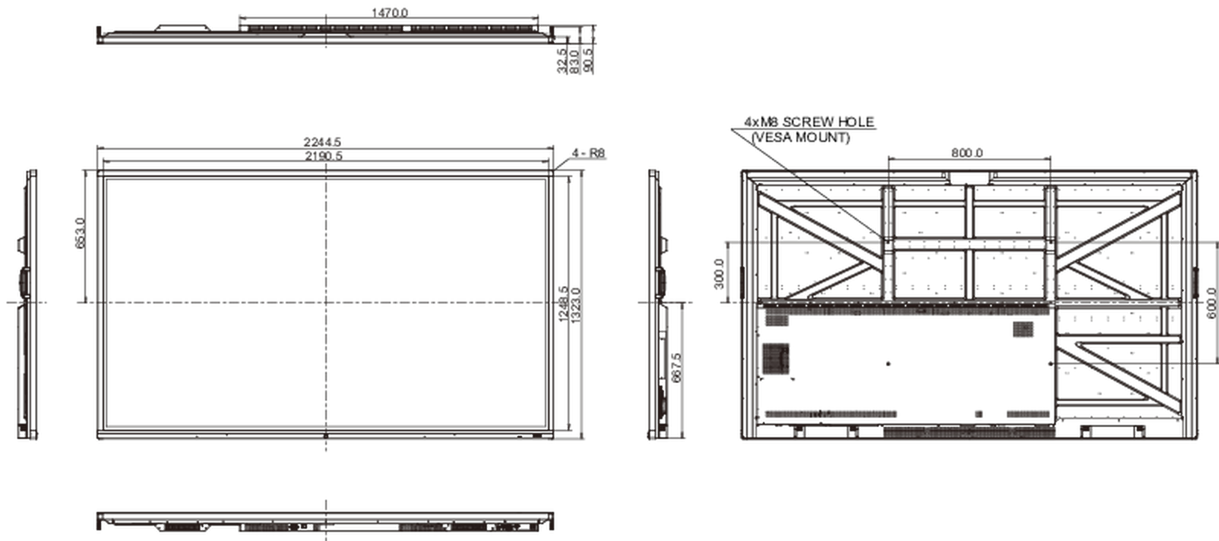

Energiafogyasztás

222W jellemző, 0.5W készenlét, 0.5W kikapcsolva

Áramfogyasztás

0.5W készenlét

09 FENNTARTHATÓSÁG

Előírások

CB, CE, TÜV-Bauart, EAC, RoHS támogatás, ErP, WEEE, HATÓTÁVOLSÁG (RoHS, PFOS, PFC)

REACH SVHC

0,1% felett: Vezet

10 MÉRETEK / SÚLY

Termék méretei Sz x H x M

2244.5 x 1323 x 90.5mm

Doboz méretei Sz x H x M

2483 x 376 x 1493mm

Súly (doboz nélkül)

103.5kg

Súly (dobozzal)

138.8kg

EAN kód

4948570118984

All trademarks and registered trademarks acknowledged. E & O E. Specification subject to change without notice. All LCD's comply with ISO-9241-307:2008 in connection with pixel defects.

© IYAMA CORPORATION. ALL RIGHTS RESERVED