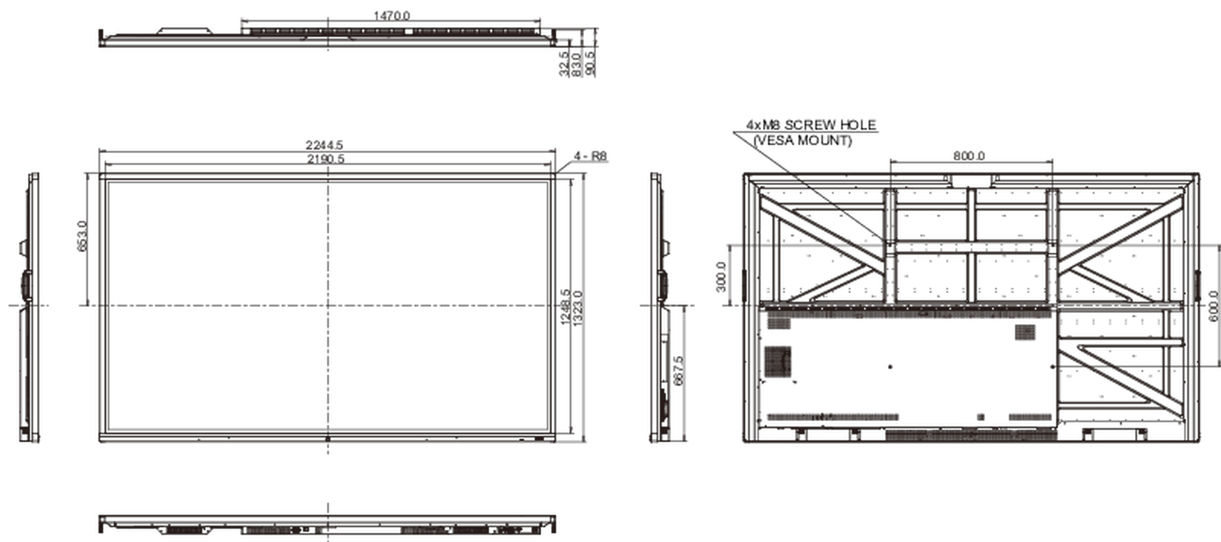

10 DIMENSIONI / PESO

Prodotti dimensioni L x H x P	2244.5 x 1323 x 90.5mm
Box dimensioni L x H x P	2483 x 376 x 1493mm
Peso (netto)	103.5kg
Peso (lordo)	138.8kg
EAN code	4948570118984

Tutti i marchi e i marchi registrati citati. E & O E. Specifiche soggette a modifiche senza preavviso. Tutti i display LCD è conforme alla norma ISO-9241-307:2008 in connessione con difetti dei pixel.