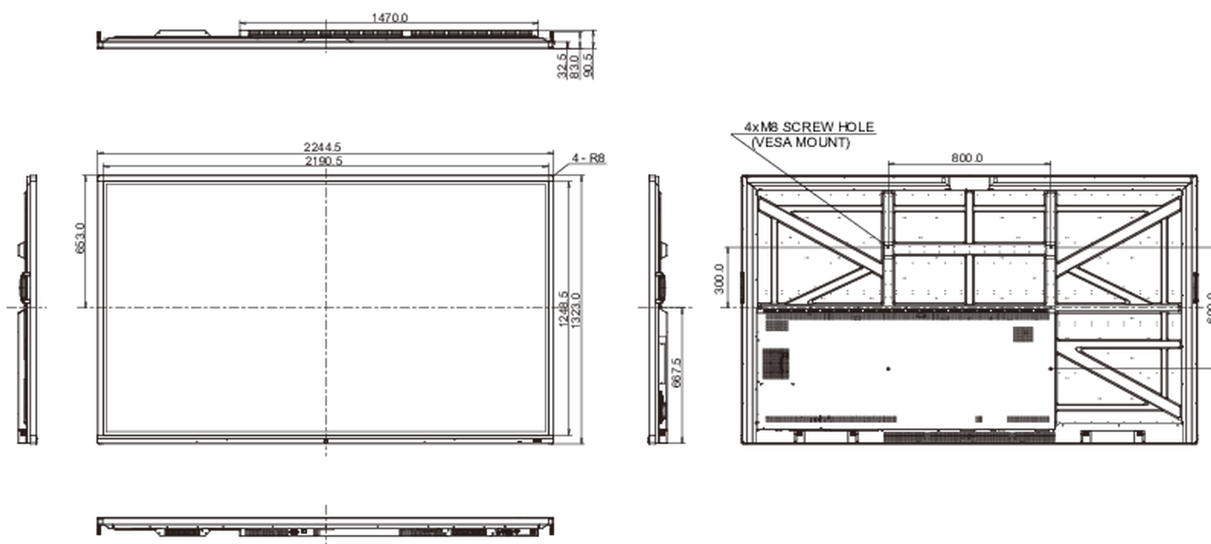

09 ZRÓWNOWAŻONY ROZWÓJ

Certyfikaty	CB, CE, TÜV-Bauart, EAC, RoHS support, ErP, WEEE, REACH (RoHS, PFOS, PFC)
REACH SVHC	powyżej 0.1% ołowiu

10 WYMIARY / WAGA

Wymiary produktu szer. x wys. x gł.	2244.5 x 1323 x 90.5mm
Wymiary pudła szer. x wys. x gł.	2483 x 376 x 1493mm
Waga (bez pudła)	103.5kg
Waga (z pudłem)	138.8kg
Kod EAN	4948570118984