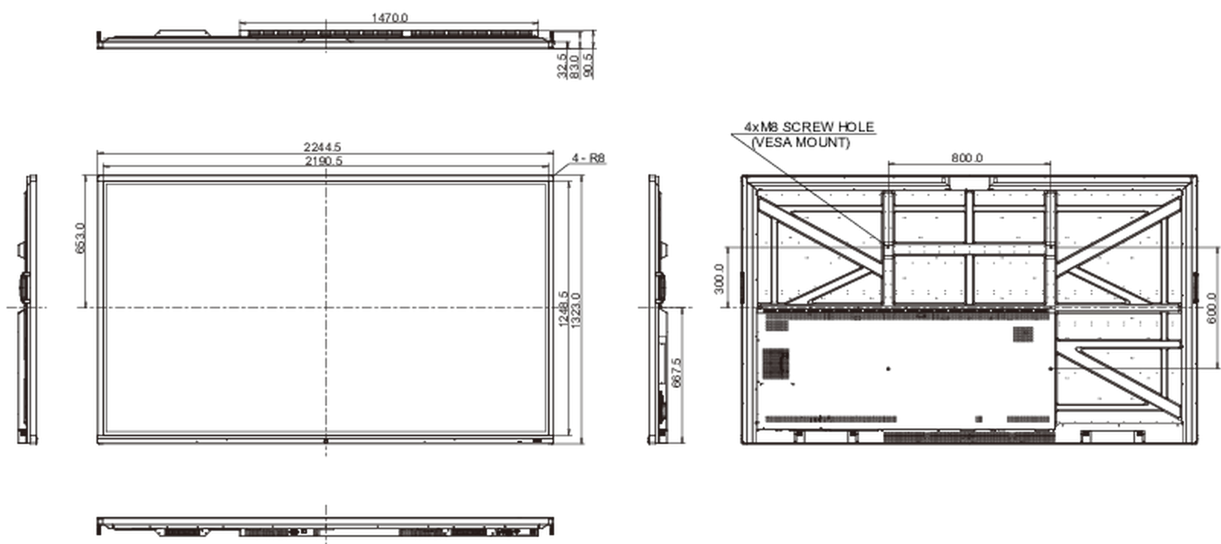

## 10 РАЗМЕР / ВЕС

Размер продукта Ш x В x Г	2244.5 x 1323 x 90.5мм
Размер коробки Ш x В x Г	2483 x 376 x 1493мм
Вес (без упаковки)	103.5кг
Вес (с упаковкой)	138.8кг
EAN код	4948570118984

Все товарные знаки и торговые марки являются собственностью их владельцев и они защищены. Ошибки и изменения допускаются. Спецификации могут быть изменены без уведомления. Все LCD мониторы соответствуют стандарту ISO-9241-307:2008 по политике битых пикселей.