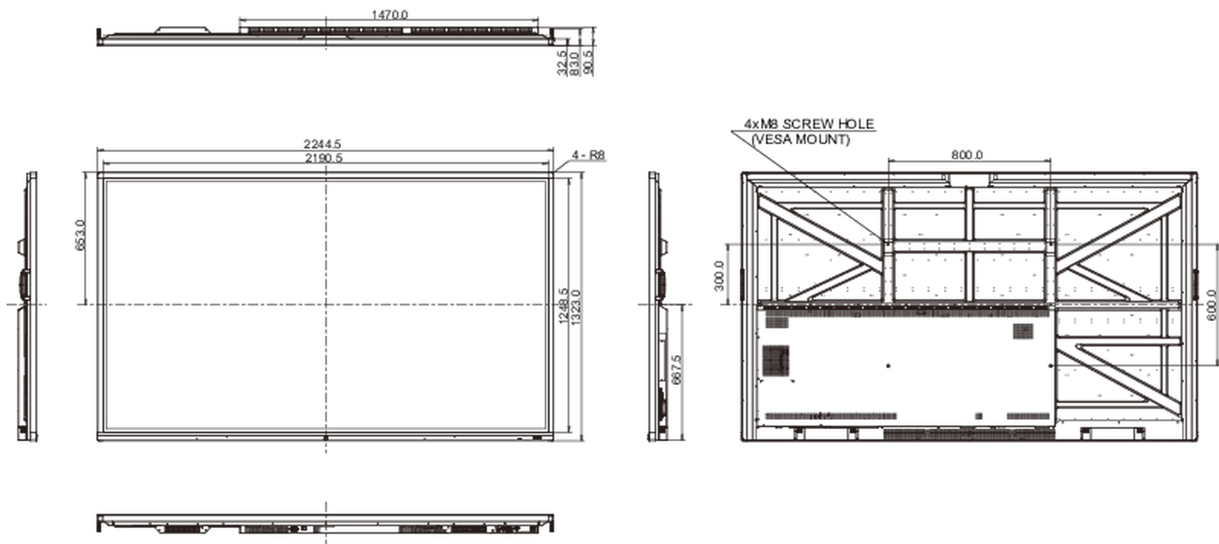

09 ODRŽIVOST

Propisi

CB, CE, TÜV-Bauart, EAC, RoHS podrška, ErP, WEEE, REACH (RoHS, PFOS, PFC)

REACH SVHC

iznad 0.1%: Olova

10 DIMENZIJE / TEŽINA

Dimenzije proizvoda Š x V x D

2244.5 x 1323 x 90.5mm

Dimenzije kutije Š x V x D

2483 x 376 x 1493mm

Težina (bez kutije)

103.5kg

Težina (sa kutijom)

138.8kg

EAN kod

4948570118984

All trademarks and registered trademarks acknowledged. E & O E. Specification subject to change without notice. All LCD's comply with ISO-9241-307:2008 in connection with pixel defects.

© IYAMA CORPORATION. ALL RIGHTS RESERVED