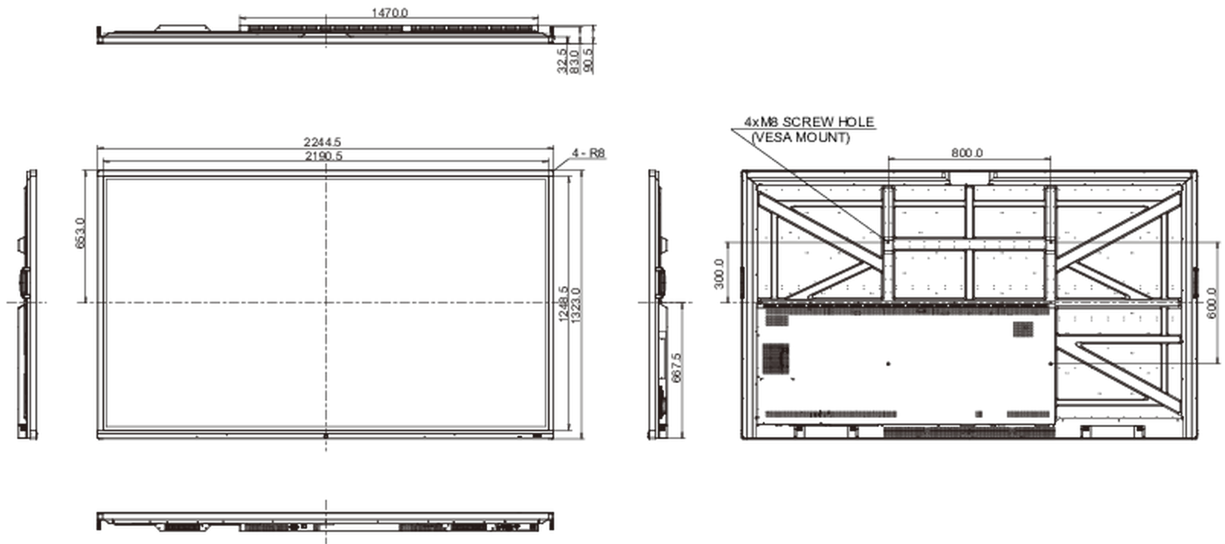

10 ÖLÇÜLER / AĞIRLIK

Ürün boyutları G x Y x D	2244.5 x 1323 x 90.5mm
Kutu boyutları G x Y x D	2483 x 376 x 1493mm
Ağırlık (kutu hariç)	103.5kg
Ağırlık (kutu ile birlikte)	138.8kg
EAN kodu	4948570118984