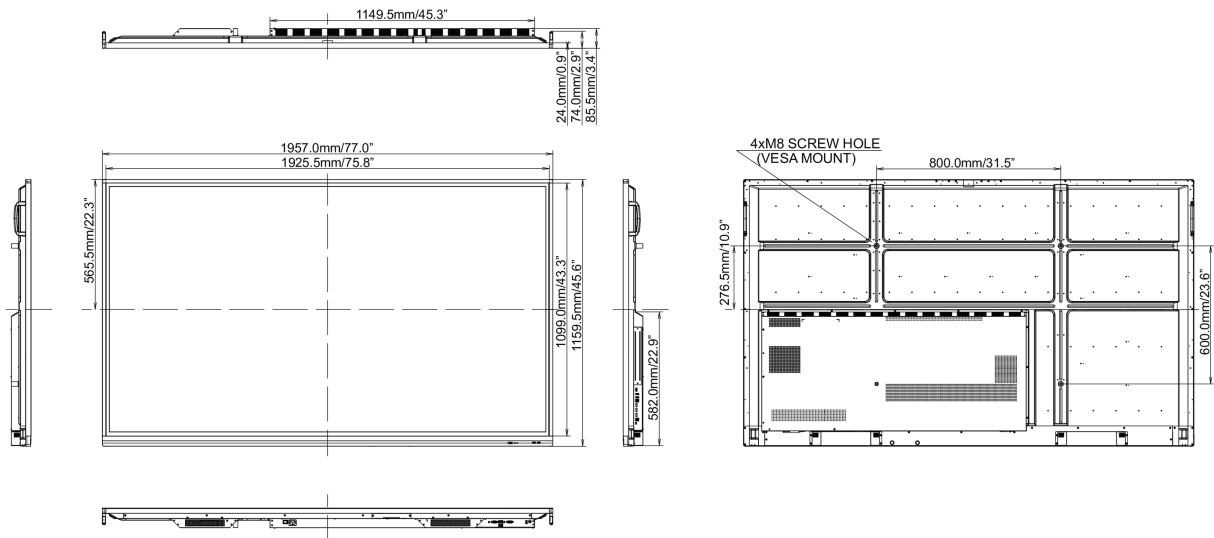

Odběr energie:

390W typisch, 0.5W odpočinek, 0.5W vypnutý

09 UDRŽITELNOST

Předpisy

CB, CE, TÜV-Bauart, EAC, RoHS support, ErP, WEEE, REACH (RoHS, PFOS, PFC)

REACH SVHC

nad 0.1% olova

10 ROZMĚRY / HMOTNOST

Rozměry výrobku Š x V x D

1957 x 1159 x 86mm

Rozměry balení Š x V x D

2123 x 280 x 1345mm

Váha (bez balení)

64.4kg

Váha (s balením)

91kg

EAN code

4948570119011

Všechny ochranné známky jsou registrovány a chráněny. Vyhrazené právo na změny. Veškeré ploché panely LCD splňují normu ISO-9241-307:2008 v oblasti počtu vadných pixelů.

© IYAMA CORPORATION. ALL RIGHTS RESERVED