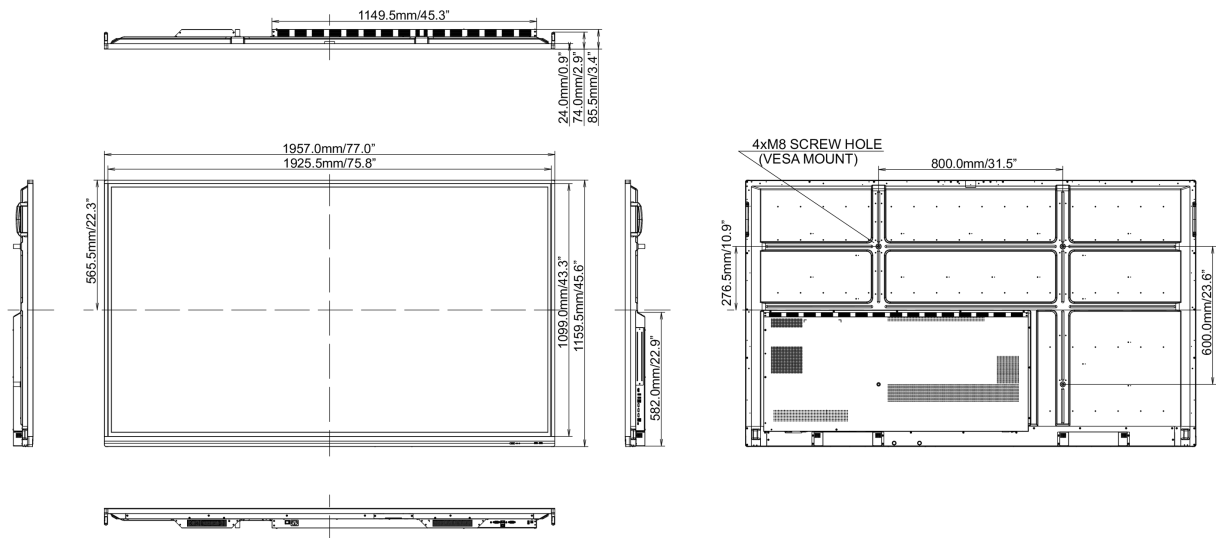

Energiafogyasztás

390W jellemző, 0.5W készenlét, 0.5W kikapcsolva

Áramfogyasztás

0.5W készenlét

09 FENNTARTHATÓSÁG

Előírások

CB, CE, TÜV-Bauart, EAC, RoHS támogatás, ErP, WEEE, HATÓTÁVOLSÁG (RoHS, PFOS, PFC)

REACH SVHC

0,1% felett: Vezet

10 MÉRETEK / SÚLY

Termék méretei Sz x H x M

1957 x 1159 x 86mm

Doboz méretei Sz x H x M

2123 x 280 x 1345mm

Súly (doboz nélkül)

64.4kg

Súly (dobozzal)

91kg

EAN kód

4948570119011

All trademarks and registered trademarks acknowledged. E & O E. Specification subject to change without notice. All LCD's comply with ISO-9241-307:2008 in connection with pixel defects.

© IIYAMA CORPORATION. ALL RIGHTS RESERVED