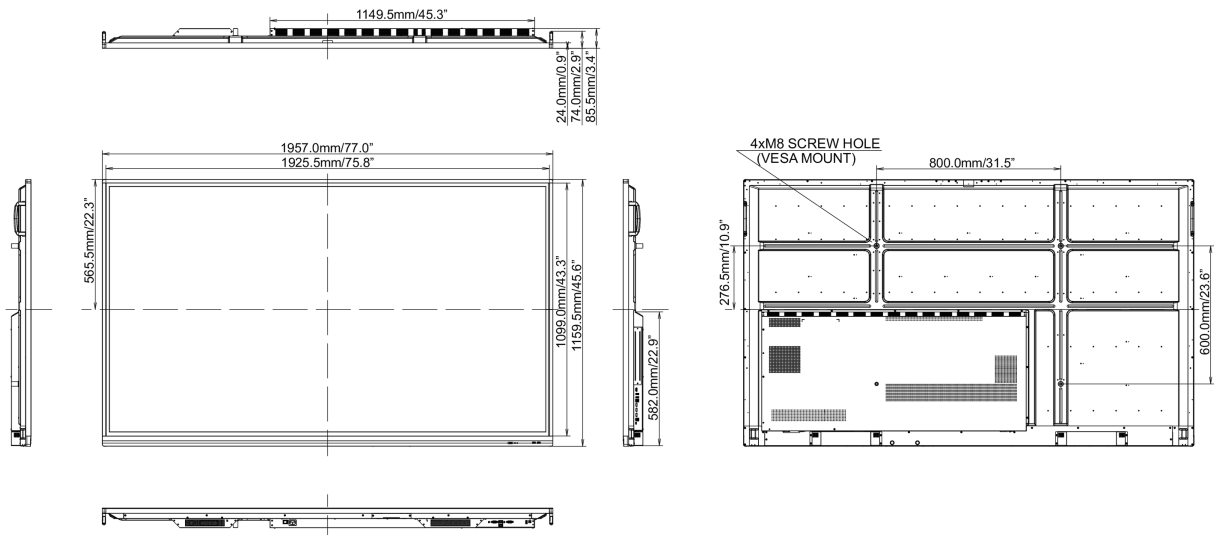

Consumo energia

390W tipico, 0.5W stand by, 0.5W spento

09 SOSTENIBILITA'

Norme

CB, CE, TÜV-Bauart, EAC, RoHS support, ErP, WEEE, REACH (RoHS, PFOS, PFC)

REACH SVHC

sopra 0.1%: Piombo

10 DIMENSIONI / PESO

Prodotti dimensioni L x H x P

1957 x 1159 x 86mm

Box dimensioni L x H x P

2123 x 280 x 1345mm

Peso (netto)

64.4kg

Peso (lordo)

91kg

EAN code

4948570119011

Tutti i marchi e i marchi registrati citati. E & O E. Specifiche soggette a modifiche senza preavviso. Tutti i display LCD è conforme alla norma ISO-9241-307:2008 in connessione con difetti dei pixel.

© IYAMA CORPORATION. ALL RIGHTS RESERVED