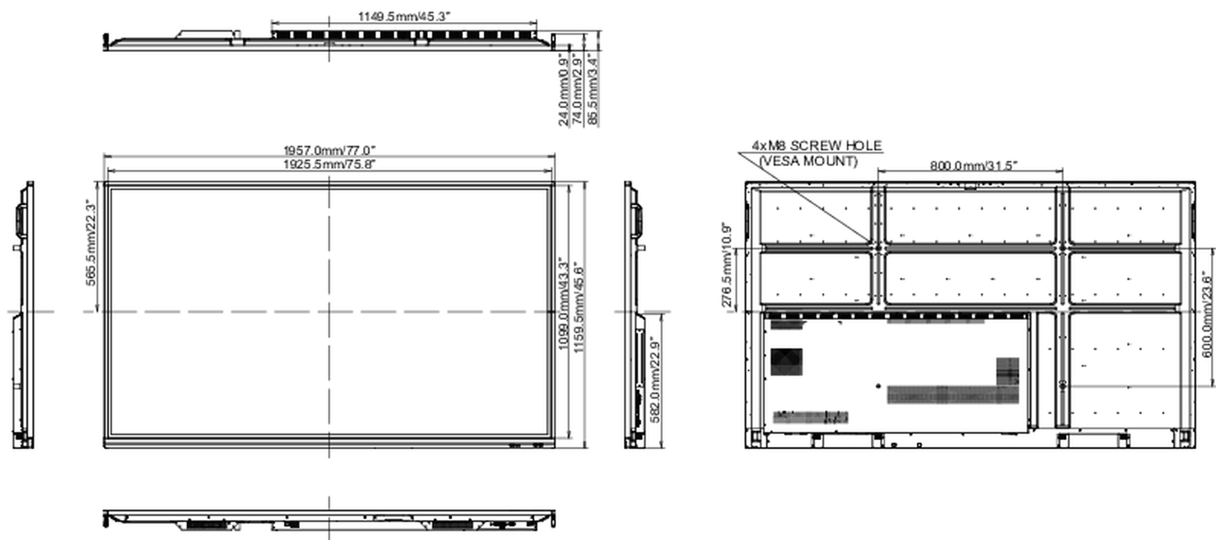

Stroomvoorziening

AC AC - 100V, 240V, 50Hz

Energieverbruik

390W typisch, 0.5W stand by, 0.5W uit modus

09 DUURZAAMHEID

Richtlijnen

CB, CE, TÜV-Bauart, EAC, RoHS support, ErP, WEEE, REACH (RoHS, PFOS, PFC)

REACH SVHC

meer dan 0.1%: Lood

10 AFMETINGEN / GEWICHT

Product afmetingen B x H x D

1957 x 1159 x 86mm

Doos afmetingen B x H x D

2123 x 280 x 1345mm

Gewicht (zonder doos)

64.4kg

Gewicht (inclusief doos)

91kg

EAN code

4948570119011

Alle handelsmerken zijn geregistreerd. Gegevens onder voorbehoud van zelffouten. Specificaties kunnen vooraf en zonder opgave van reden gewijzigd worden. Alle LCD-panelen vallen onder ISO-9241-307:2008 inzake pixelfouten.

© IIYAMA CORPORATION. ALL RIGHTS RESERVED