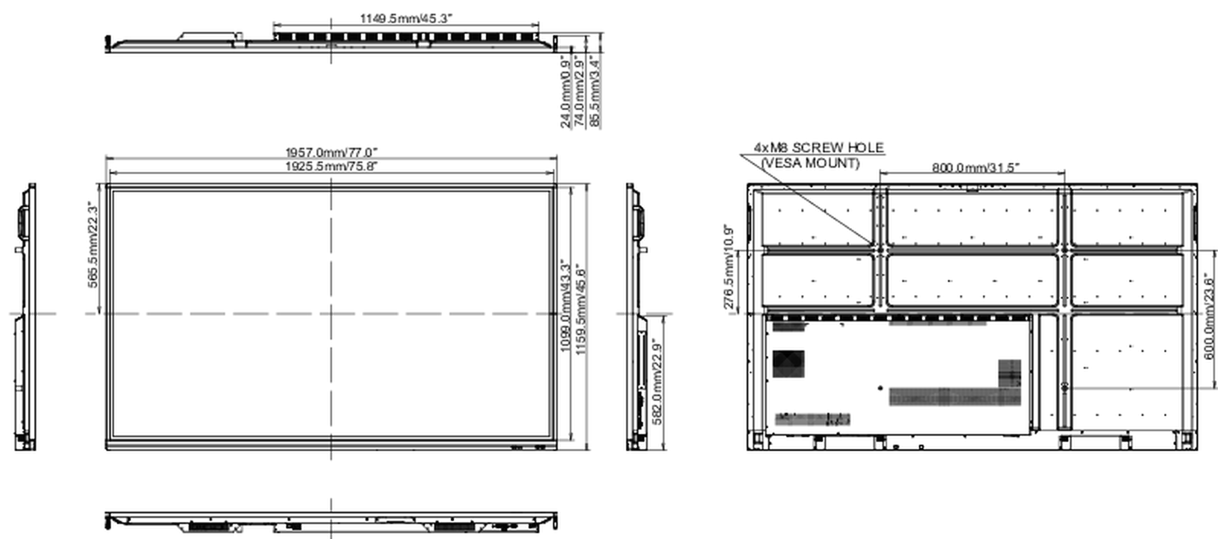

09 СТАНДАРТЫ

| | |
|-------------|---|
| Сертификаты | CB, CE, TÜV-Bauart, EAC, RoHS support, ErP, WEEE, REACH (RoHS, PFOS, PFC) |
| REACH SVHC | свинца, превышает 0.1% |

10 РАЗМЕР / ВЕС

| | |
|---------------------------|---------------------|
| Размер продукта Ш x В x Г | 1957 x 1159 x 86мм |
| Размер коробки Ш x В x Г | 2123 x 280 x 1345мм |
| Вес (без упаковки) | 64.4кг |
| Вес (с упаковкой) | 91кг |
| EAN код | 4948570119011 |