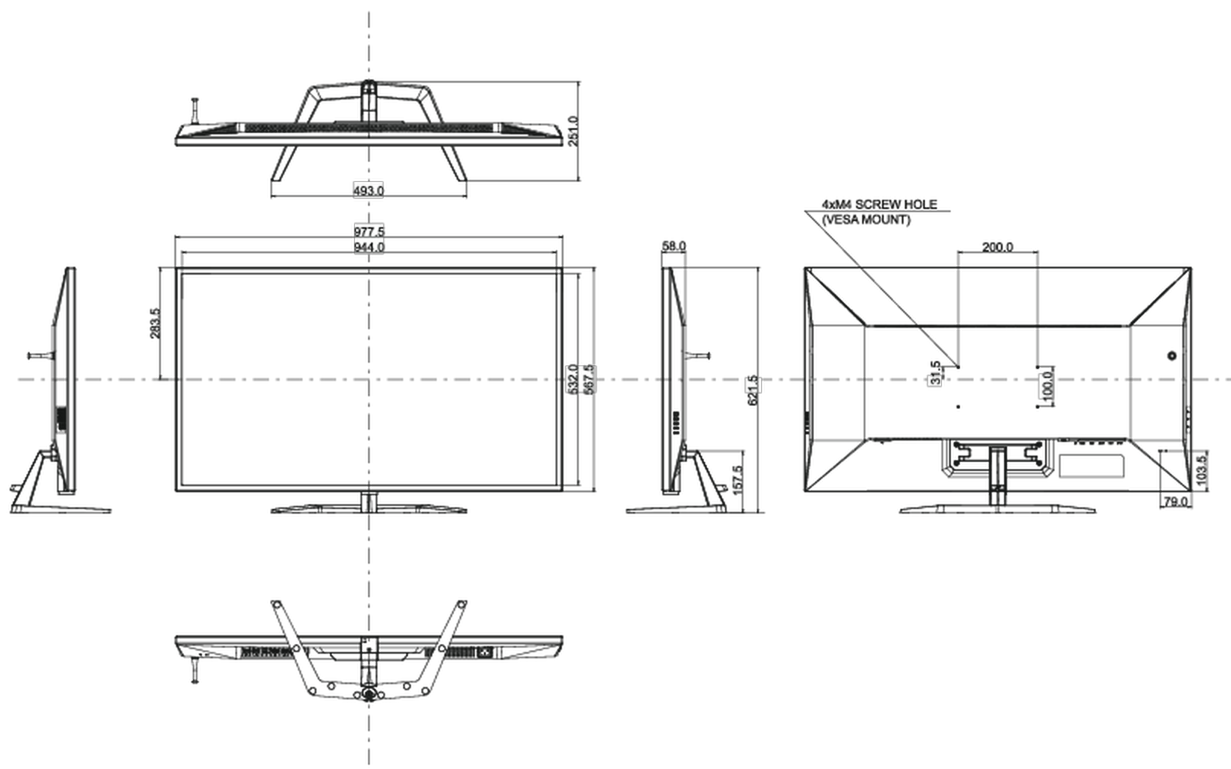

Rozměry výrobku Š x V x D

977.5 x 621.5 x 251mm

Rozměry balení Š x V x D

1071 x 760 x 240mm

Váha (bez balení)

14.5kg

Weight (without stand)

12.7kg

Váha (s balením)

19kg

EAN code

4948570118519

Všechny ochranné známky jsou registrovány a chráněny. Vyhrazené právo na změny. Veškeré ploché panely LCD splňují normu ISO-9241-307:2008 v oblasti počtu vadných pixelů.