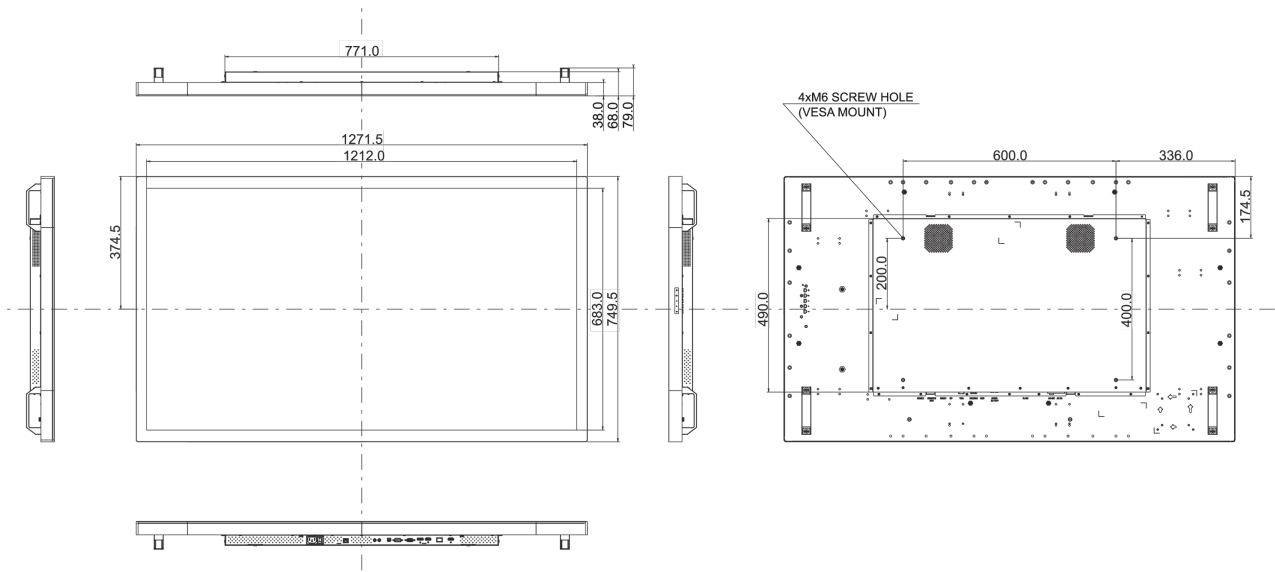

01 KIJELZŐ JELLEMZŐI

Dizájn	Széli-keret nélküli üveg, Open Frame
Átló	55", 139cm
Panel	IPS LED, AG bevonatú üveg
Natív felbontás	3840 x 2160 @60Hz (8.3 megapixel 4K UHD)
Képarány	16:9
Fényerő	500 cd/m ²
Fényáteresztés	84%
Statikus kontraszt	1100:1
Válaszidő (GTG)	8ms
Látótér	horizontális/vertikális: 178°/178°, jobb/bal: 89°/89°, fel/le: 89°/89°
Szín támogatás	16.7mln 8bit
Horizontális szinkronizálás	30 - 83kHz
Látható terület Sz x M	1212 x 683mm, 47.7 x 26.89"
Káva szélessége (oldal, felső, alsó)	29.7mm, 33.2mm, 33.2mm
Pixel magasság	0.315mm
Káva színe és felülete	fehér, matt

09 FENNTARTHATÓSÁG

Előírások	CE, EAC, RoHS támogatás, ErP, WEEE, cULus, HATÓTÁVOLSÁG, UKCA
Energiahatékonysági osztály ((EU) 2017/1369 rendelet)	G
REACH SVHC	0,1% felett: Vezet

10 MÉRETEK / SÚLY

Termék méretei Sz x H x M	1271.5 x 749.4 x 68mm
Doboz méretei Sz x H x M	1400 x 930 x 245mm
Súly (doboz nélkül)	41kg
Súly (dobozzal)	46.5kg