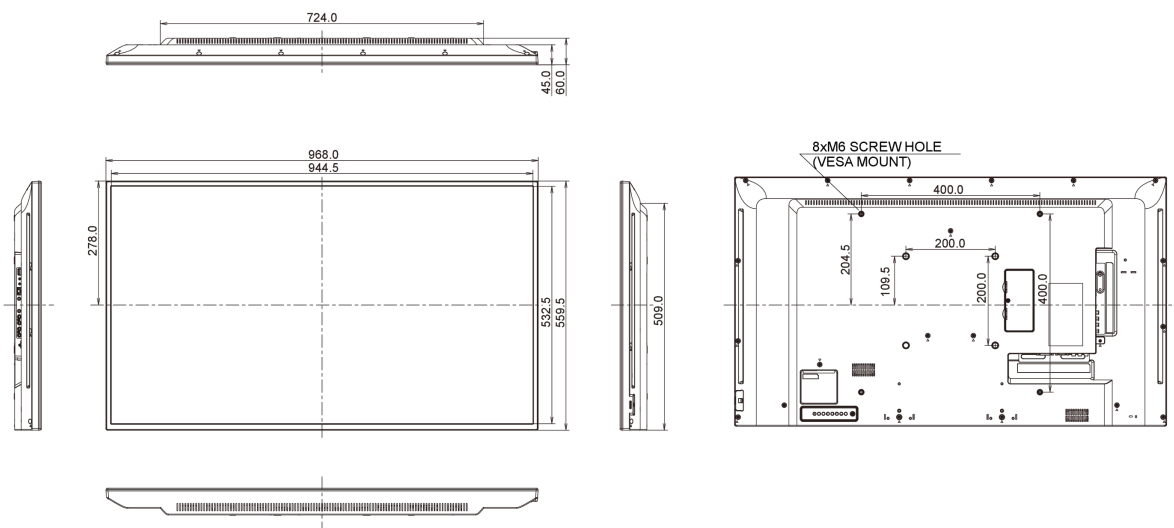

## 09 РАЗМЕР / ВЕС

Размер продукта Ш x В x Г	968 x 559.5 x 61мм
Размер коробки Ш x В x Г	1070 x 696 x 159мм
Вес (без упаковки)	8.7кг
Вес (с упаковкой)	10.75кг
EAN код	4948570119493

Все товарные знаки и торговые марки являются собственностью их владельцев и они защищены. Ошибки и изменения допускаются. Спецификации могут быть изменены без уведомления. Все LCD мониторы соответствуют стандарту ISO-9241-307:2008 по политике битых пикселей.