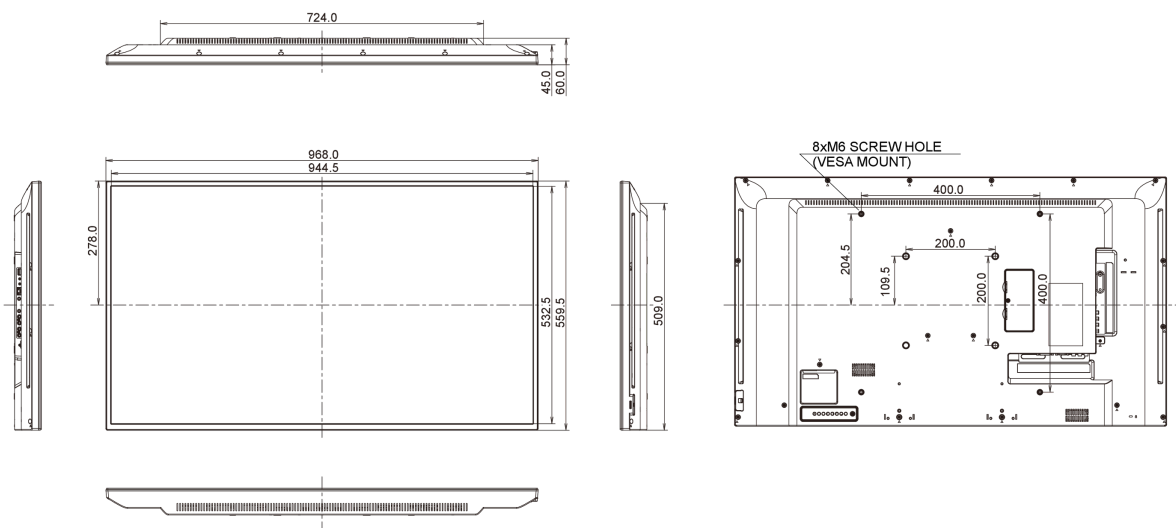

09 ABMESSUNGEN / GEWICHT

Produkt Abmessungen B x H x T	968 x 559.5 x 61mm
Verpackung Abmessungen B x H x T	1070 x 696 x 159mm
Gewicht (ohne Verpackung)	8.7kg
Gewicht (inkl Verpackung)	10.75kg
EAN code	4948570119493