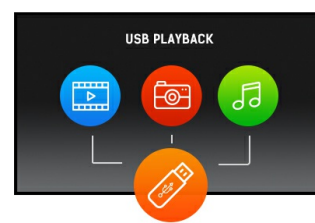

### Pantalla profesional de gran formato Full HD 43" con reproductor de medios USB

ProLite LE4340S es una pantalla profesional Full HD de 43" con retroiluminación LED y sin ventilador. Incorporando la última tecnología de panel VA de grado comercial, la pantalla garantiza una excelente visualización desde todos los ángulos, alto brillo y claridad de color excepcional. Una amplia gama de entradas de video y audio garantiza la compatibilidad con múltiples plataformas. ProLite LE4340S está preparado para una fácil instalación utilizando el soporte de pared VESA. Esta pantalla se adaptará a una amplia gama de aplicaciones que incluyen señalización pública, comercio minorista, exposiciones y centros de conferencias, POS/POI, salas de control y edificios de producción.

#### Reproducción a través de USB

La pantalla admite la reproducción de presentaciones, videos y casi cualquier tipo de contenido almacenado en el dispositivo USB o en la memoria interna.

## 02 INTERFACES / CONECTORES / CONTROLADORES

Conector de entrada analógica	VGA x1
Conector de entrada digital	HDMI x3 (2.0)
Entrada de audio	Mini jack x1 (para VGA)
Entrada de control del monitor	RS-232c x1 RJ45 (LAN) x1 IR x1
Salida de audio	RCA (L/R) x1 Altavoces 2 x 10W
Monitor controles de salida	RS-232c x1 Bucle IR x1
HDCP	si
Puertos USB	x1 (2.0 media playback)