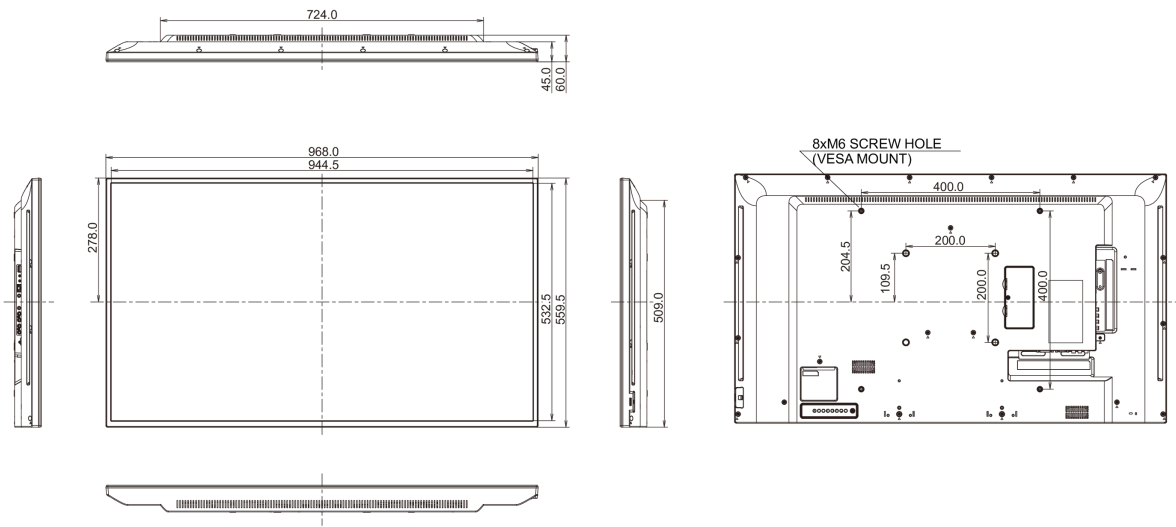

## 09 DIMENSIONES / PESO

Producto dimensiones W x H x D	968 x 559.5 x 61mm
Dimensiones de la caja (ancho x alto x fondo)	1070 x 696 x 159mm
Peso (sin caja)	8.7kg
Peso (con caja)	10.75kg
Código EAN	4948570119493