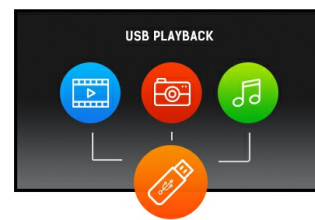

Playback USB

Le moniteur permet le visionnage de présentations, vidéo et Presque tout type de contenu sur une clé USB sur l'entrée USB ou la mémoire interne.