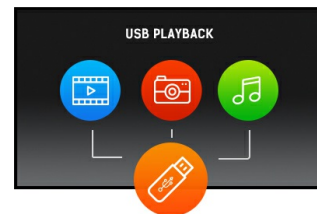

Profesionalni Full HD ekran velikog formata od 43" sa reprodukcijom USB medija

ProLite LE4340S je 43" profesionalni Full HD LED ekran, dizajniran da radi bez ventilatora. Uključujući najnoviju VA tehnologiju, ekran garantuje sjajan pregled iz svih uglova, veliku osvetljenost i izuzetnu jasnoću boja. Širok raspon audio i video ulaza osigurava kompatibilnost povezivanja sa velikim brojem uređaja. ProLite LE4340S je spreman za jednostavno montiranje pomoću zidnog nosača (VESA standard). Ovaj ekran će odgovarati širokom rasponu primena uključujući oglašavanje u javnim prostorima, maloprodaju, izložbene i konferencijske centre, POS / POI, kontrolne sobe i proizvodne prostore.

VA matrica

Tehnologija VA panela nudi veći kontrast, tamnije crne i mnogo bolje uglove gledanja od standardne TN tehnologije. Ekran će izgledati dobro bez obzira pod kojim uglom gledate.

USB Playback

Monitor podržava reprodukciju prezentacija, videa i gotovo bilo koje vrste sadržaja sačuvanih na USB uređaju ili u unutrašnjoj memoriji.

03 KARAKTERISTIKE

Maksimalno neprekidno radno vreme	16/7
Reprodukcija medija	da
Kućište (okvir)	plastika

04 OPŠTE

OSD jezici	EN, DE, FR, ES, IT, RU, JP, CZ, NL, PL
Kontrolni tasteri	Uključivanje, Isključivanje zvuka, Ulaz, +, -, Gore, Dole, Meni
Korisničke kontrole	slika (režim slike, resetovanje, pozadinsko osvetljenje, kontrast, osvetljenost, nijansa, boja, oština, napredno, format i ivice), zvuk (režim zvuka, resetovanje, bas, visoki tonovi, audio izlaz, napredni), opšta podešavanja (jezik, ID monitora, ECO režim, automatska pretraga, sat, zakazivanje, tajmer za spavanje, automatsko isključivanje, automatsko podešavanje, pomeranje piksela, podešavanja kontrole, logo otvaranja, fabrička podešavanja), mrežna podešavanja (pogledajte podešavanja mreže, mrežna podešavanja, statička IP konfiguracija, digitalni mediji renderer, buđenje na LAN-u, naziv mreže)
Plug&Play	DDC2B, Mac OSX