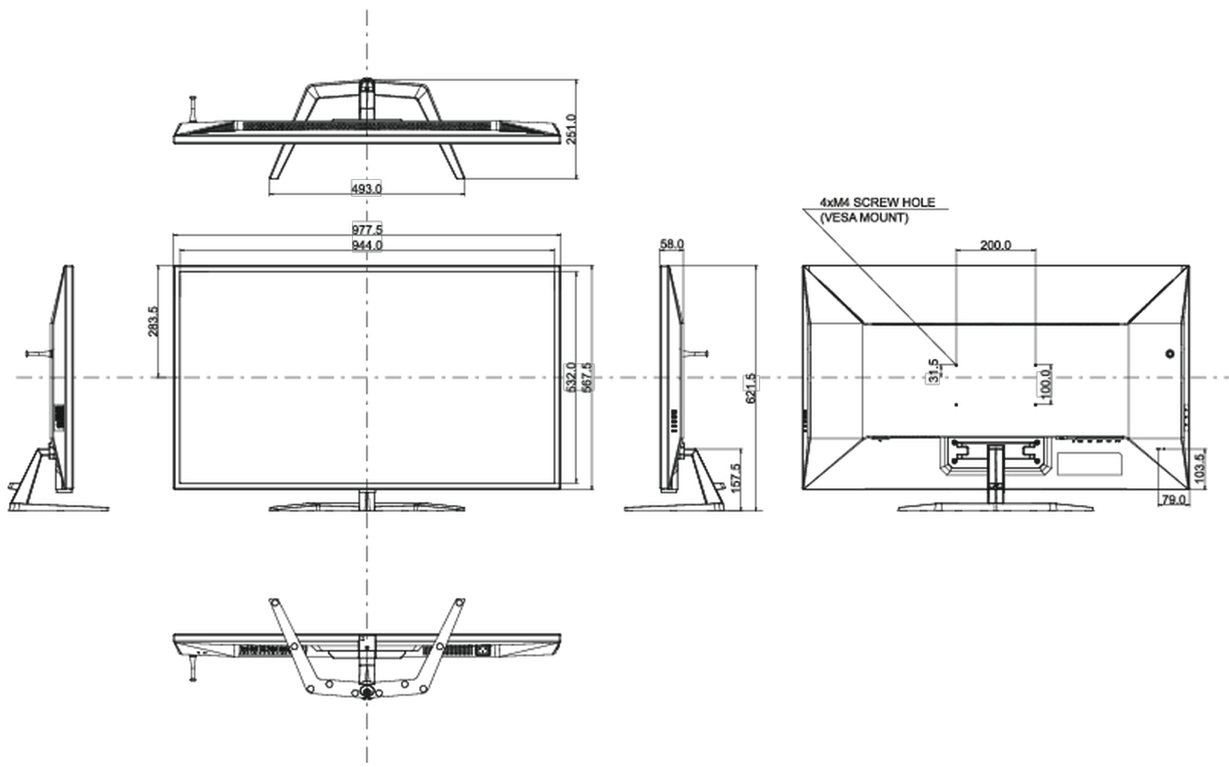

## 08 AFMETINGEN / GEWICHT

Product afmetingen B x H x D	977.5 x 621.5 x 251mm
Gewicht (zonder doos)	14.9kg
Gewicht (zonder voet)	13.1kg
EAN code	4948570118526

*Alle handelsmerken zijn geregistreerd. Gegevens onder voorbehoud van zetfouten. Specificaties kunnen vooraf en zonder opgaa van reden gewijzigd worden. Alle LCD-panelen vallen onder ISO-9241-307:2008 inzake pixelfouten.*