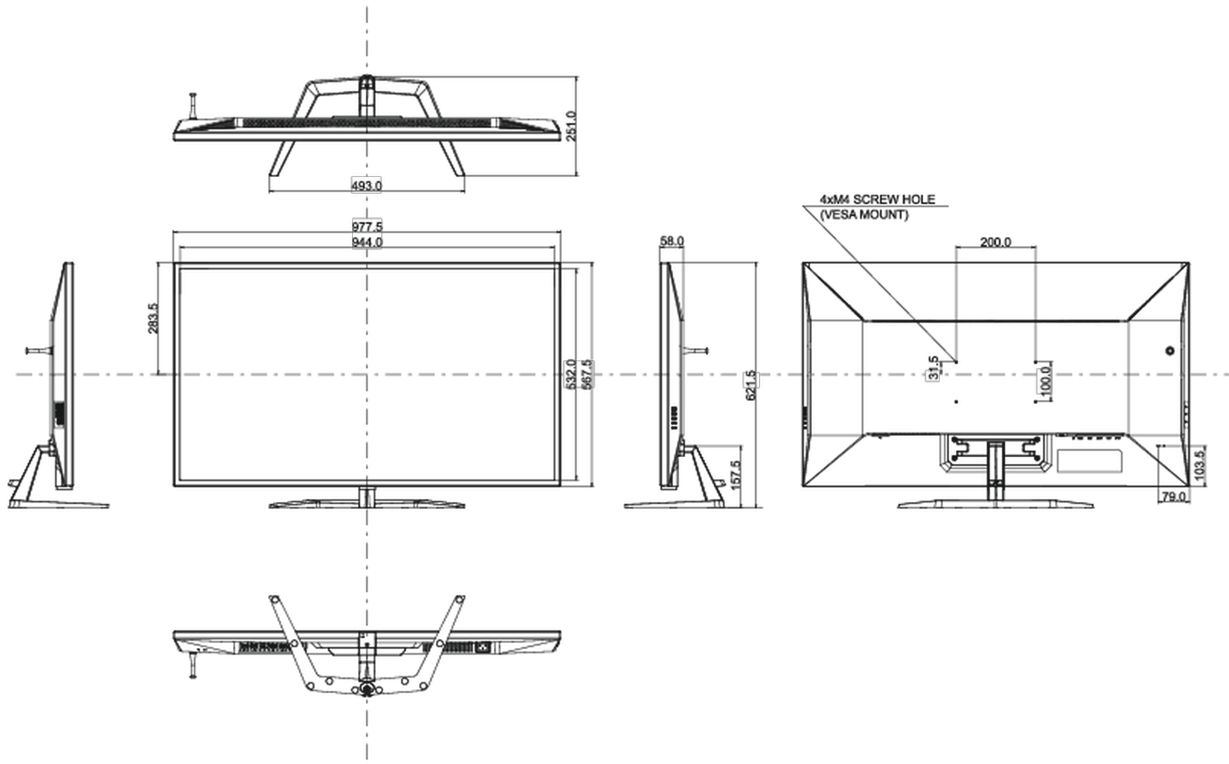

01 CARACTÉRISTIQUES DE L'ÉCRAN

Diagonale	42.5", 108cm
Matrice	dalle VA, opacité 2%
Résolution native	3840 x 2160 @144Hz (8.3 megapixel 4K UHD, DisplayPort)
Le ratio d'aspect	16:9
Luminosité	550 cd/m ²
Contraste	4000:1
Contraste dynamique	80M:1
Temps de réponse (MPRT)	0.4ms
Angle de vision	horizontal/vertical: 178°/178°, droit/gauche: 89°/89°, en avant/en arrière: 89°/89°
Couleurs supportées	1.07B 10bit (8bit + Hi-FRC)
Fréquence horizontale	30 - 135kHz
Surface de travail H x L	941.18 x 529.42mm, 37.1 x 20.8"
Taille du pixel	0.245mm
Couleur	mate, noir

08 DIMENSIONS / POIDS

Dimensions produit L x H x P	977.5 x 621.5 x 251mm
Poids (sans boîte)	14.9kg
Poids (sans support)	13.1kg
Code EAN	4948570118526

Toutes les marques nommées sur ce site sont des marques déposées. iiyama ne pourra être tenu responsable d'éventuelles erreurs ou omissions contenues sur ce site. Tous les écrans LCD iiyama sont conformes à la norme ISO-9241-307:2008 pour ce qui concerne les défauts de pixel.