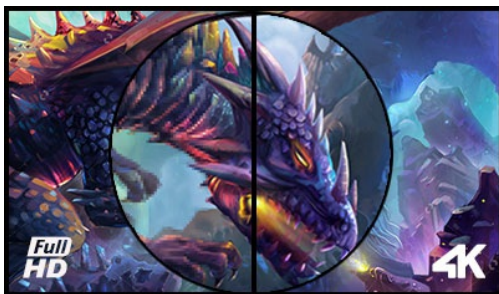

Moniteur gaming 43" garantissant une superbe image en qualité 4K

Intégrés dans une superbe matrice VA, les 8.3 millions de pixels (3840 x 2160) font du G-Master G4380UHSU un écran idéal pour les joueurs sur PC qui souhaitent passer à la 4K. Doté d'un temps de réponse MPRT de 0.4 ms et prenant en charge 144Hz sur DisplayPort, ce moniteur vous permet de prendre des décisions en une fraction de seconde et d'oublier les effets fantômes ou les problèmes de maculage.

La fonction Black Tuner offre une meilleure performance visuelle dans les zones d'ombre et avec FreeSync Premium à bord, vous pouvez être sûr que vos jeux préférés auront désormais un aspect incroyablement net et réaliste.

4K

La Résolution UHD (3840 x 2160), plus connu sous la dénomination 4K, vous offre une zone d'affichage gigantesque avec 4 fois plus d'espace d'information et de travail qu'un écran classique en Full HD. En raison de sa haute densité de points par pouce (DPI), il affichera des images incroyablement fines et pointues.