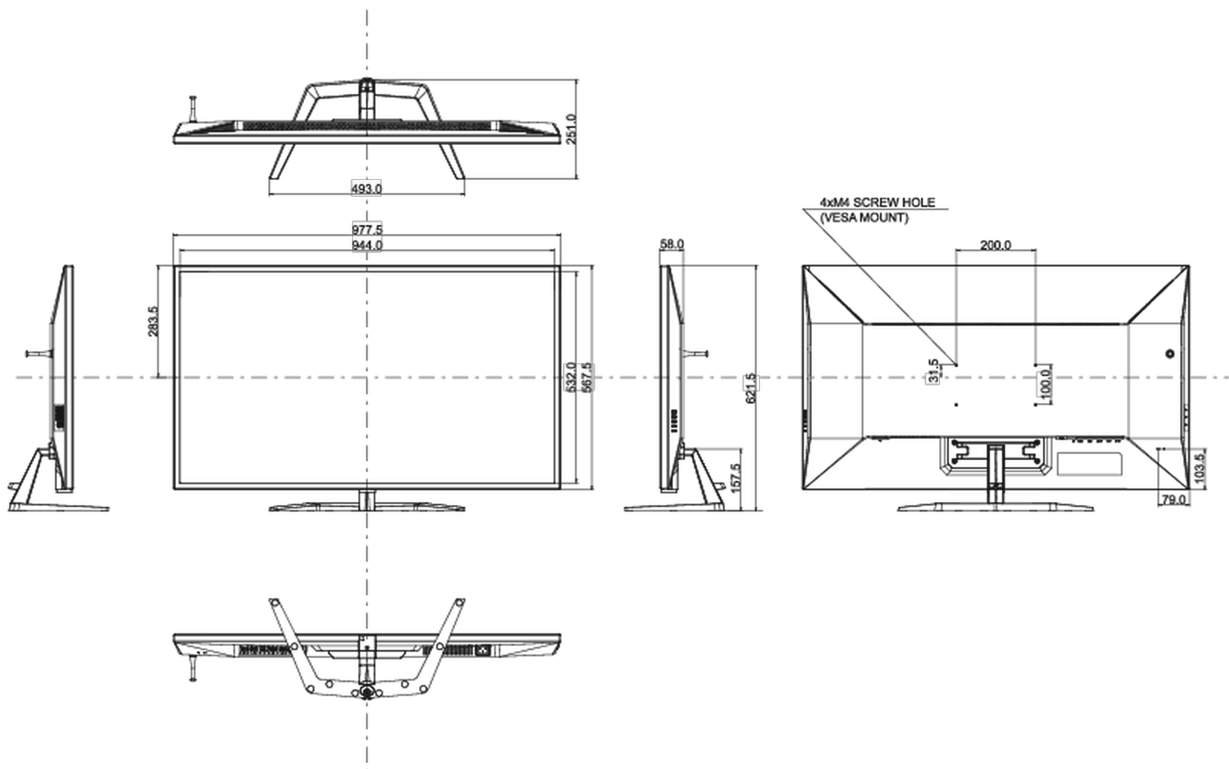

01 CARATTERISTICHE DISPLAY

Diagonale	42.5", 108cm
Pannello	VA panel, opacità 2%
Risoluzione nativa	3840 x 2160 @144Hz (8.3 megapixel 4K UHD, DisplayPort)
Format	16:9
Luminosità	550 cd/m ²
Contrasto statico	4000:1
Contrasto avanzato	80M:1
Tempo di risposta (MPRT)	0.4ms
Angolo di visione	orizzontale/verticale: 178°/178°, sinistra/destra 89°/89°, alto/giù: 89°/89°
Supporta colore	1.07B 10bit (8bit + Hi-FRC)
Siincronizzazione orizzontale	30 - 135kHz
Angolo di visione L x H	941.18 x 529.42mm, 37.1 x 20.8"
Pixel pitch	0.245mm
Color	opaca, nero

04 MECCANICA

Regolazione posizione display	tilt
Angolo di inclinazione	10° alto; 2° giù
Montaggio VESA	200 x 100mm

05 ACCESSORI INCLUSI

Cavo	di alimentazione, USB, HDMI, DP
Altro	guida rapida, guida di sicurezza
controllo remoto	si (batterie incluse)

08 DIMENSIONI / PESO

Prodotti dimensioni L x H x P	977.5 x 621.5 x 251mm
Peso (netto)	14.9kg
Peso (senza supporto)	13.1kg
EAN code	4948570118526

Tutti i marchi e i marchi registrati citati. E & O E. Specifiche soggette a modifiche senza preavviso. Tutti i display LCD è conforme alla norma ISO-9241-307:2008 in connessione con difetti dei pixel.