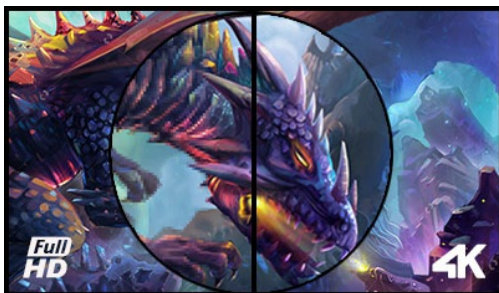

Un gaming monitor da 43" che offre un'eccellente qualità dell'immagine in risoluzione 4K

4K

La risoluzione UHD (3840x2160), meglio conosciuta come 4K, offre un'enorme area visualizzabile, con un numero di informazioni e uno spazio di lavoro 4 volte maggiori di uno schermo Full HD. Grazie al suo elevato DPI (punti per pollice), le immagini risultano incredibilmente nitide e chiare.

01 CARATTERISTICHE DISPLAY

Diagonale	42.5", 108cm
Pannello	VA panel, opacità 2%
Risoluzione nativa	3840 x 2160 @144Hz (8.3 megapixel 4K UHD, DisplayPort)
Format	16:9
Luminosità	550 cd/m ²
Contrasto statico	4000:1
Contrasto avanzato	80M:1
Tempo di risposta (MPRT)	0.4ms
Angolo di visione	orizzontale/verticale: 178°/178°, sinistra/destra 89°/89°, alto/giù: 89°/89°
Supporta colore	1.07B 10bit (8bit + Hi-FRC)
Siincronizzazione orizzontale	30 - 135kHz
Angolo di visione L x H	941.18 x 529.42mm, 37.1 x 20.8"
Pixel pitch	0.245mm
Color	opaca, nero