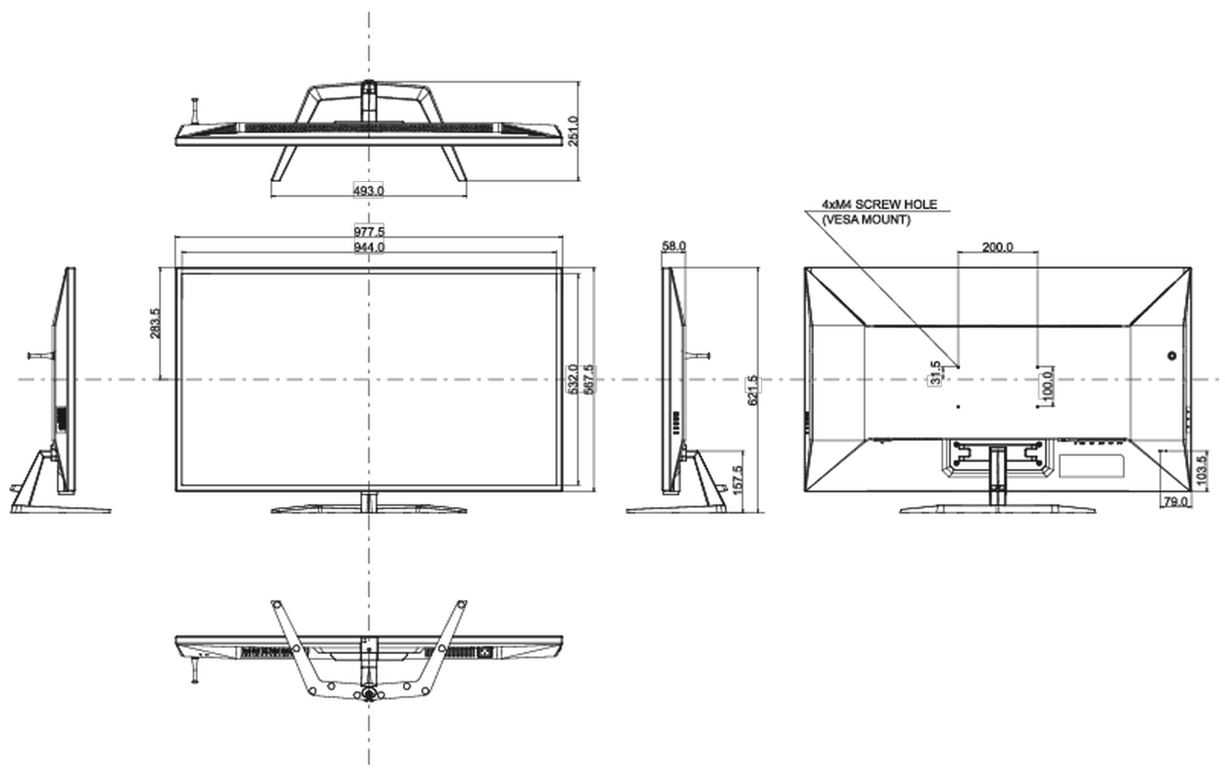

08 WYMIARY / WAGA

Wymiary produktu szer. x wys. x gł.	977.5 x 621.5 x 251mm
Waga (bez pudła)	14.9kg
Waga (bez stopy)	13.1kg
Kod EAN	4948570118526

Wszystkie znaki towarowe zastrzeżone. Pomyłki i wprowadzanie zmian zastrzeżone. Specyfikacje produktów mogą ulec zmianie bez wcześniejszego zawiadomienia. Wszystkie monitory LCD iiyama są zgodne z normą ISO-9241-307:2008 określającą liczbę i rodzaj defektów matrycy.