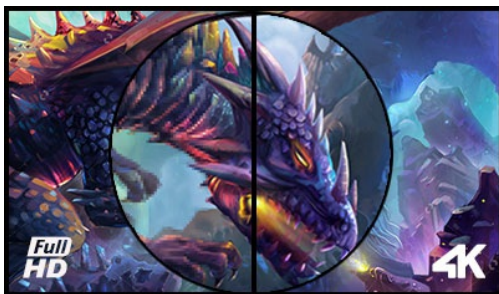

Monitor gamingowy 43" gwarantujący doskonały obraz w jakości 4K

8.3 miliona pikseli (3840 x 2160) rozmieszczonych na matrycy VA sprawia, że G-Master G4380UHSU jest idealnym ekranem dla graczy PC, którzy chcą przejść na poziom 4K. Monitor wyposażony w czas reakcji 0.4 ms MPRT i częstotliwość odświeżania 144Hz przez DisplayPort, pozwala podejmować decyzje w ułamku sekundy i zapomnieć o efektach smużenia czy problemach z rozmazaniem obrazu.

Funkcja Black Tuner zapewnia większy komfort oglądania obrazów w zaciemnionych obszarach, a dzięki FreeSync Premium na pokładzie możesz mieć pewność, że Twoje ulubione gry będą od teraz wyglądać niezwykle wyraziście i realistycznie.

4K

Rozdzielczość UHD (3840x2160), zwana także 4K, charakteryzuje się czterokrotnie większą liczbą pikseli w porównaniu do powszechnie używanej rozdzielczości Full HD. To gwarancja niezwyklej ostrości i najwyższej jakości obrazu.