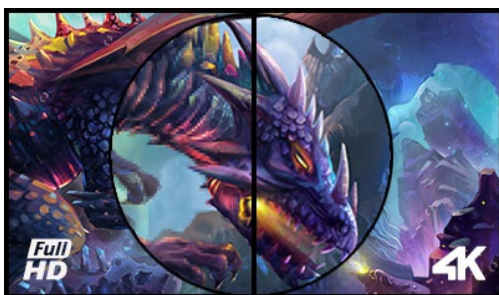

### 43" 4K игровой монитор с превосходным качеством изображения

Превосходная 8,3 мегапиксельная (3840 x 2160) VA матрица , делает G-Master G4380UHSU идеальным дисплеем для PC геймеров, желающих перейти на 4K. Благодаря времени отклика 0,4 мс MPRT и поддержке 144 Гц через DisplayPort монитор позволяет вам принимать решения за доли секунды и забыть об ореолах или проблемах с размытием изображения.

Функция Black Tuner обеспечивает лучшее качество просмотра в затененных областях, а с FreeSync Premium на борту вы можете быть уверены, что ваши любимые игры теперь будут выглядеть невероятно четкими и реалистичными.

4K

Разрешение UHD (3840x2160), также известное как 4K, помещает в 4 раза больше информации, чем обычный экран Full HD. Благодаря высокому показателю DPI (количество точек на дюйм), такой экран воспроизводит необычайно четкое и контрастное изображение.