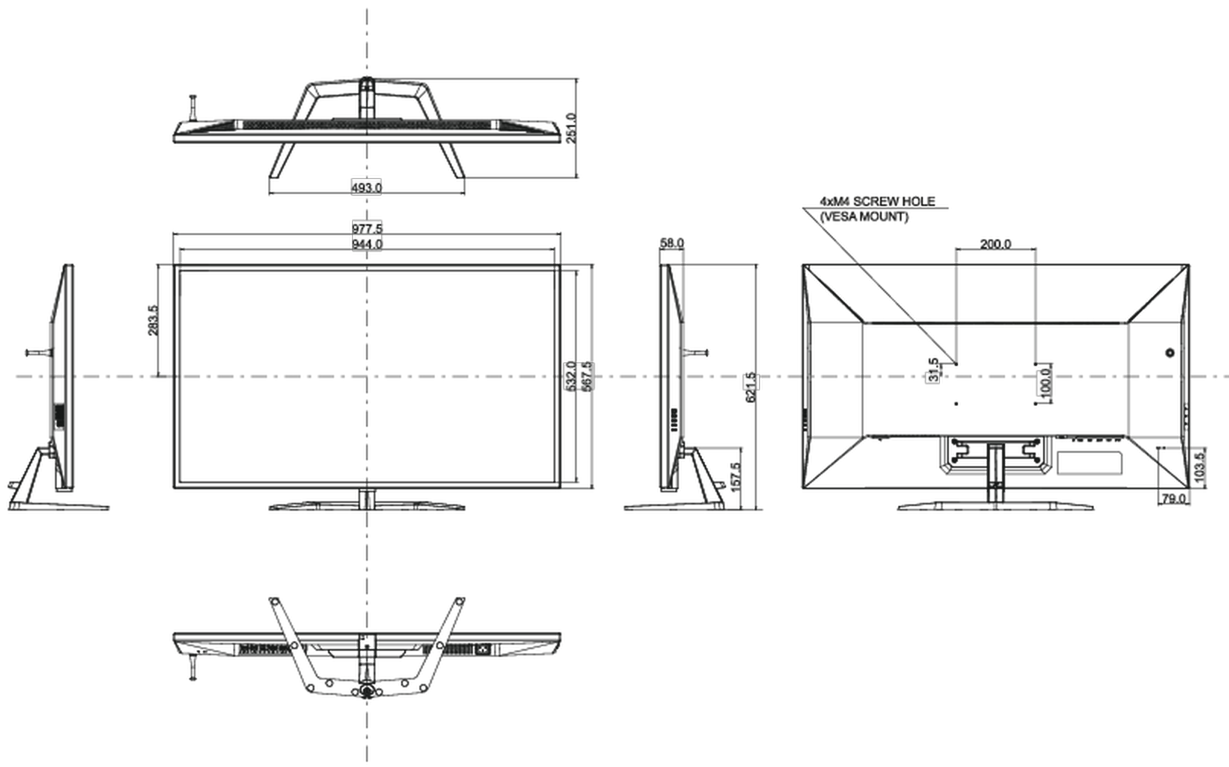

Кабели

Питание, USB, HDMI, DP

Прочее

Краткое руководство по началу работы, Руководство по безопасности

Пульт ДУ

да (батарейки в комплекте)

06 POWER-MANAGEMENT

Блок питания

внутренний

Питание

AC 100 - 240V, 50/60Гц

Потребляемая мощность

85W стандарт

07 СТАНДАРТЫ

Сертификаты

CE, TÜV-Bauart, EAC, PSE, RoHS support, ErP, WEEE, VCCI, REACH, UKCA

REACH SVHC

свинца, превышает 0.1%

08 РАЗМЕР / ВЕС

Размер продукта Ш x В x Г

977.5 x 621.5 x 251мм

Вес (без упаковки)

14.9кг

Weight (without stand)

13.1кг

EAN код

4948570118526

Все товарные знаки и торговые марки являются собственностью их владельцев и они защищены. Ошибки и изменения допускаются. Спецификации могут быть изменены без уведомления. Все LCD мониторы соответствуют стандарту ISO-9241-307:2008 по политике битых пикселей.